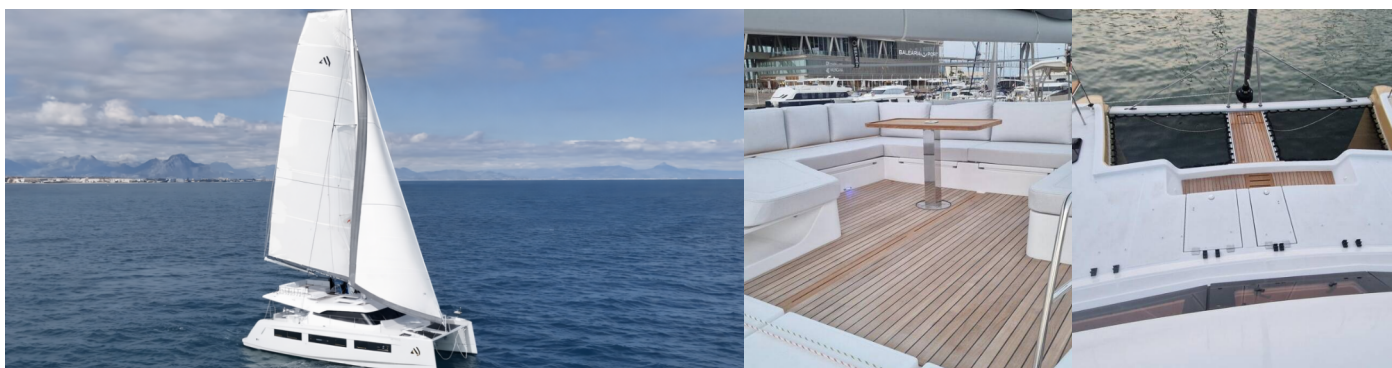

PRICE / WEEKS

03.06. - 13.06.2026 Gebucht	13.06. - 20.06.2026 Gebucht	20.06. - 27.06.2026 Gebucht	27.06. - 04.07.2026 8.588 € ~~11.300 €~~
04.07. - 11.07.2026 Gebucht	11.07. - 18.07.2026 Gebucht	18.07. - 25.07.2026 Gebucht	25.07. - 01.08.2026 Gebucht
01.08. - 08.08.2026 9.876 € ~~12.995 €~~	08.08. - 15.08.2026 In Option	15.08. - 22.08.2026 Gebucht	22.08. - 29.08.2026 9.876 € ~~12.995 €~~
29.08. - 05.09.2026 Gebucht	05.09. - 12.09.2026 Gebucht	12.09. - 19.09.2026 Gebucht	19.09. - 26.09.2026 Gebucht
26.09. - 03.10.2026 6.012 € ~~7.910 €~~	03.10. - 07.10.2026 Gebucht	07.10. - 17.10.2026 Gebucht	17.10. - 24.10.2026 4.981 € ~~6.554 €~~
24.10. - 31.10.2026 4.981 € ~~6.554 €~~	31.10. - 07.11.2026 4.981 € ~~6.554 €~~		

WEB

najachty.pl

TELEFON

+48 882 071 532

E-MAIL

biuro@najachty.pl

NAJACHTY

ul. Pi. Świętej Małgorzaty 1-2/42B, 58-100, Świdnica, Polen