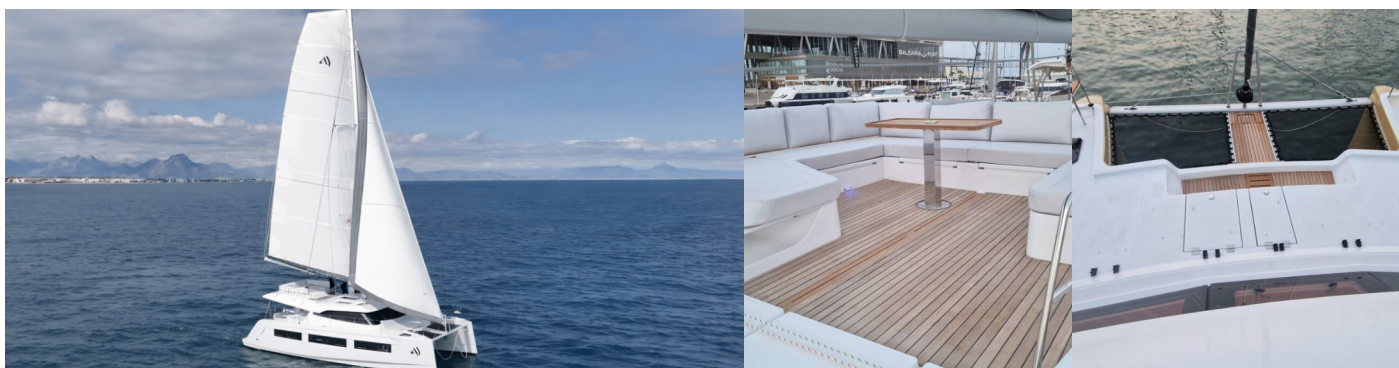

PRICE / WEEKS

05.12. - 12.12.2026

4.351 €

12.12. - 19.12.2026

4.351 €

19.12. - 26.12.2026

4.351 €

WEB

najachty.pl

TELEFON

+48 882 071 532

E-MAIL

biuro@najachty.pl

NAJACHTY

ul. Pi. Świętej Małgorzaty 1-2/42B, 58-100, Świdnica, Polen