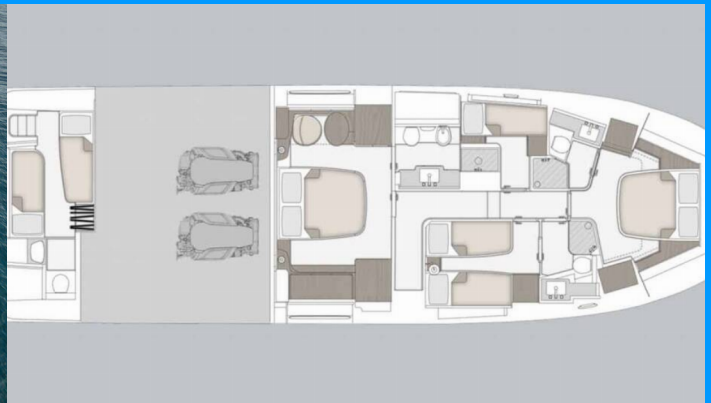

AZIMUT MAGELLANO 66

Princess M

Die Motoryacht Azimut Magellano 66 „Princess M“, gebaut im Jahr 2025, ist im Marina Lav - Podstrana, - Kroatien festgemacht. Die Yacht verfügt über 4 + 1 Kabinen, bietet Platz für 8 + 2 Personen und hat 3 + 1 Toiletten/Duschen.

Princess M

Produktionsjahr

2025

Länge

20.15 m

Cabins

4 + 1

Kojen