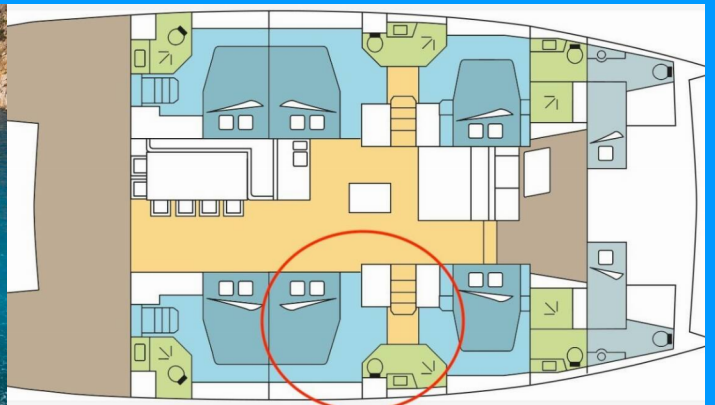

BALI 5.4

ELENWE_DB2

Die Katamaran Bali 5.4 „ELENWE_DB2“, gebaut im Jahr 2020, ist im Nassau, Palm Cay Marina, - Bahamas festgemacht. Die Yacht verfügt über 6 + 2 Kabinen, bietet Platz für 12 + 2 Personen und hat 6 + 2 Toiletten/Duschen.