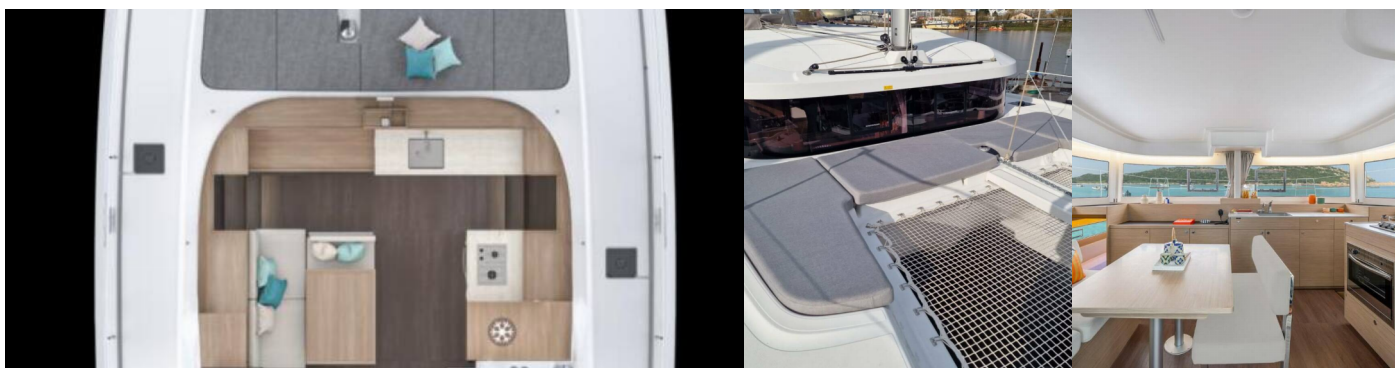

PRICE / WEEKS

07.11. - 14.11.2026

3.500 €

14.11. - 21.11.2026

3.500 €

22.11. - 29.11.2026

Gebucht

05.12. - 12.12.2026

3.500 €

WEB

najachty.pl

TELEFON

+48 882 071 532

E-MAIL

biuro@najachty.pl

NAJACHTY

ul. Pi. Świętej Małgorzaty 1-2/42B, 58-100, Świdnica, Polen