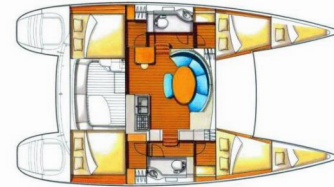

LAGOON 380 S2

Bellevue

Die Katamaran Lagoon 380 S2 „Bellevue“, gebaut im Jahr 2015, ist im Lavrion, main port, - Griechenland festgemacht. Die Yacht verfügt über 4 + 2 Kabinen, bietet Platz für 8 + 2 Personen und hat 2 Toiletten/Duschen.

Bellevue

Produktionsjahr

2015

Länge

11.55 m

Cabins

4 + 2

Kojen

8 + 2

Max. Passagiere

10

WC/Dusche

2

STANDARD-YACHTAUSSTATTUNG

Deckausrüstung	Badeleiter, Bimini Top, Elektrische Ankerwinde, Gangway (inox), Sprayhood
Interieur	Convertible Tisch
Navigation	Autopilot, GPS Kartenplotter, Log, Speed - Geschwindigkeit-messgerät, Depth-echolot, Wind/Geschwindigkeits/Tiefeninstrumente, Windmesser
Sicherheitsausrüstung	UKW Funk
Unterhaltung	Außenlautsprecher, Bluetooth player, Radio CD mp3 player + USB, Bluetooth, Radio CD player, USB, Bluetooth
Yachtelektrik	Solar Panel (300w)