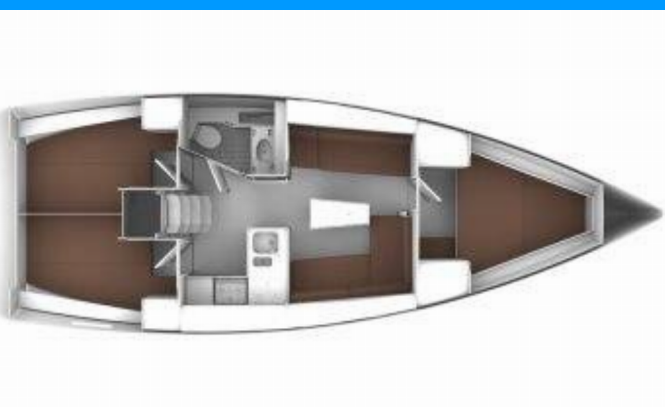

BAVARIA CRUISER 37

John K

Die Segelyacht Bavaria Cruiser 37 „John K“, gebaut im Jahr 2015, ist im Lefkas, D-Marin, Lefkas - Griechenland festgemacht. Die Yacht verfügt über 3 Kabinen, bietet Platz für 6 + 1 Personen und hat 1 Toiletten/Duschen.

YACHT-SPEZIFIKATIONEN

Charterbasis

Lefkas, D-Marin, Griechenland

Yacht ID

924

Marke

Bavaria Yachtbau

Name

John K

Produktionsjahr

2015

Länge

11.30 m

Cabins

3

Kojen

6 + 1

Max. Passagiere

7

WC/Dusche

1

STANDARD-YACHTAUSSTATTUNG

Deckausrüstung Beiboot, Bimini Top, Elektrische Ankerwinde, Sprayhood

Interieur Elektrischer Ventilator