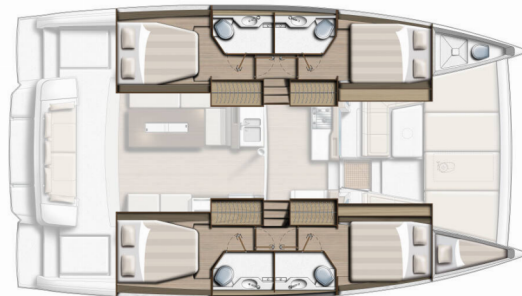

BALI 4.2

Zinfandel

Die Katamaran Bali 4.2 „Zinfandel“, gebaut im Jahr 2025, ist im Marina Pirovac, - Kroatien festgemacht. Die Yacht verfügt über 4 + 1 Kabinen, bietet Platz für 8 + 2 + 1 Personen und hat 4 + 1 Toiletten/Duschen.

Zinfandel

Produktionsjahr

2025

Länge

12.85 m

Cabins

4 + 1

Kojen

8 + 2 + 1

WC/Dusche

4 + 1

STANDARD-YACHTAUSSTATTUNG

Bordküche	Backofen, Kühlschrank (336 l with freezer), Tiefkühlfach
Deckausrüstung	Badeleiter, Beiboot (2,8 m + 5 hp outboard engine installed on davits), Bimini Top - Mini, Davit, Elektrische Ankerwinde (1000 W), Grill, Heckdusche, Pulpit Sitz, Seats for aft bench, Spring cleats
Interieur	Elektrische Toilette, Elektrischer Ventilator (1 fan per cabin, saloon and forepeak), Indirekte Beleuchtung in Kabinen und Salon, Verwandelbarer Tisch im Salon
Komfort	Fly Deck mit Kissen und Matratzen, Sitzkissen für Steuermann, Vorwärts-Cockpit-Kissen
Navigation	AIS, Autopilot (Raymarine P70S), Compass (Iris 50ZA), GPS Kartenplotter (Raymarine AXIOM 12"), Hafenhandbuch
Segel	Elektrische Winsch (mainsail halyards, solent sheet, mainsheet, reefs and davits), Lazy bag, Lazy jacks
Sicherheitsausrüstung	Automatische Schwimmweste, Erste-Hilfe-Kit (Bordapotheke), Handlampe, Rettungsinsel, Rettungsringe, Sicherheitsausrüstung (for 11), UKW Funk (RAY MIC)
Unterhaltung	Fusion radio (Hifi Fusion 4 HP bluetooth (Salon & Foredeck))
Yachtelektrik	Alternator (12 V / 120 A), Elektrischer Kipptürlift, Inverter (12 V / 230 V / 1600 W), Ladegerät (70 A), Service Batterien (130 A), Solar Panel (110 W)