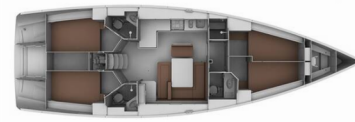

# BAVARIA CRUISER 45

Estrella

Die Segelyacht Bavaria Cruiser 45 „Estrella“, gebaut im Jahr 2010, ist im Marina Punat, Krk, Punat (Krk) - Kroatien festgemacht. Die Yacht verfügt über 4 Kabinen, bietet Platz für 8 + 1 Personen und hat 4 Toiletten/Duschen.