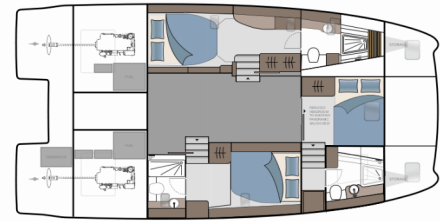

# AQUILA 42

Seaduction

Die Power catamaran Aquila 42 „Seaduction“, gebaut im Jahr 2025, ist im Lavrion - Olympic Marine, Lavrion - Griechenland festgemacht. Die Yacht verfügt über 3 Kabinen, bietet Platz für 6 Personen und hat 2 Toiletten/Duschen.

**Seaduction**

Produktionsjahr

**2025**

Länge

**12.64 m**

Cabins

**3**

Kojen