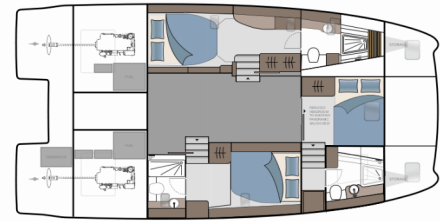

# AQUILA 42

Seaduction

Die Power catamaran Aquila 42 „Seaduction“, gebaut im Jahr 2025, ist im Lavrion - Olympic Marine, Lavrion - Griechenland festgemacht. Die Yacht verfügt über 3 Kabinen, bietet Platz für 6 Personen und hat 2 Toiletten/Duschen.