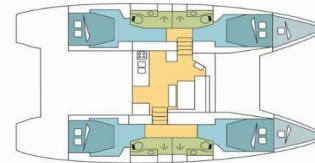

LAGOON 46

GIANT TREVALLY

Die Katamaran Lagoon 46 „GIANT TREVALLY“, gebaut im Jahr 2025, ist im Naples, Pozzuoli, - Italien festgemacht. Die Yacht verfügt über 4 + 2 Kabinen, bietet Platz für 8 + 2 + 2 Personen und hat 4 Toiletten/Duschen.