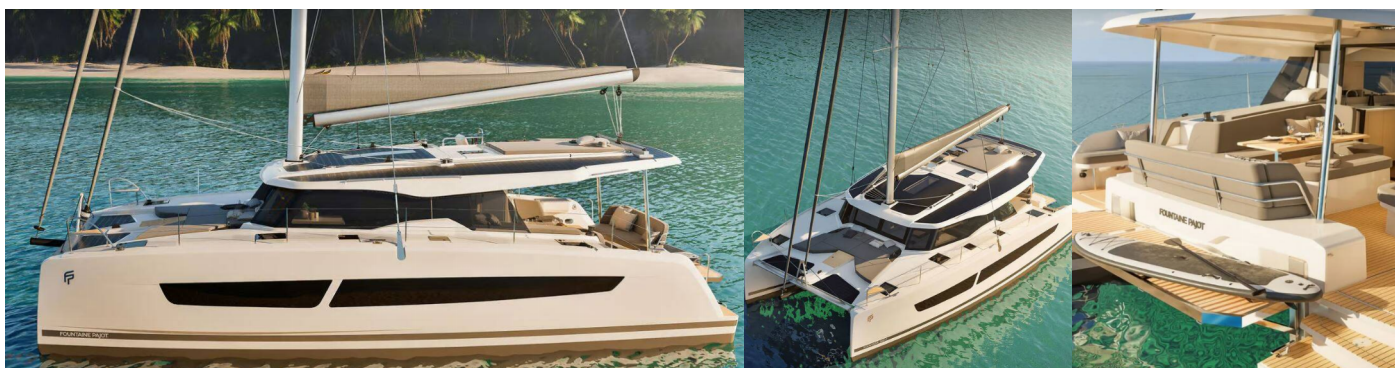

PRICE / WEEKS

06.06. - 20.06.2026 Gebucht	20.06. - 27.06.2026 3.574 € ~~4.205 €~~	27.06. - 04.07.2026 4.322 € ~~5.085 €~~	04.07. - 11.07.2026 4.828 € ~~5.680 €~~
11.07. - 18.07.2026 5.848 € ~~6.880 €~~	18.07. - 25.07.2026 5.848 € ~~6.880 €~~	25.07. - 01.08.2026 6.796 € ~~7.995 €~~	01.08. - 08.08.2026 In Option
08.08. - 15.08.2026 7.089 € ~~8.340 €~~	15.08. - 22.08.2026 6.855 € ~~8.065 €~~	22.08. - 29.08.2026 4.951 € ~~5.825 €~~	29.08. - 05.09.2026 4.781 € ~~5.625 €~~
05.09. - 12.09.2026 6.160 €	12.09. - 19.09.2026 5.080 €	19.09. - 26.09.2026 4.400 €	26.09. - 03.10.2026 4.400 €
07.11. - 14.11.2026 Gebucht	20.11. - 12.03.2027 Gebucht		

WEB

najachty.pl

TELEFON

+48 882 071 532

E-MAIL

biuro@najachty.pl

NAJACHTY

ul. Pi. Świętej Małgorzaty 1-2/42B, 58-100, Świdnica, Polen