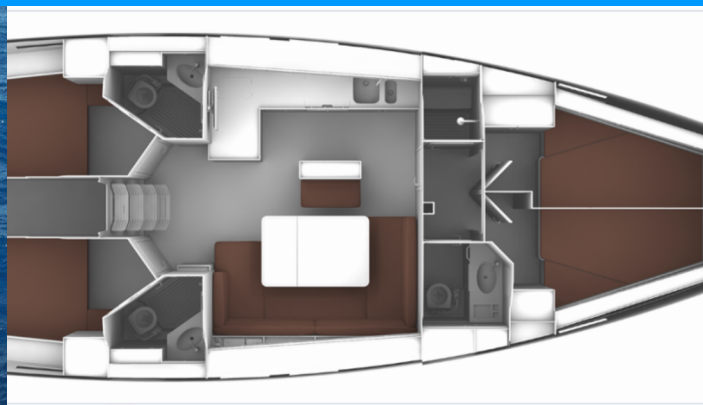

BAVARIA CRUISER 46

Trex

Die Segelyacht Bavaria Cruiser 46 „Trex“, gebaut im Jahr 2024, ist im Orhaniye, Martı Marina, - Türkei festgemacht. Die Yacht verfügt über 4 Kabinen, bietet Platz für 8 Personen und hat 3 Toiletten/Duschen.

Trex

Produktionsjahr

2024

Länge

13.90 m

Cabins

4

Kojen