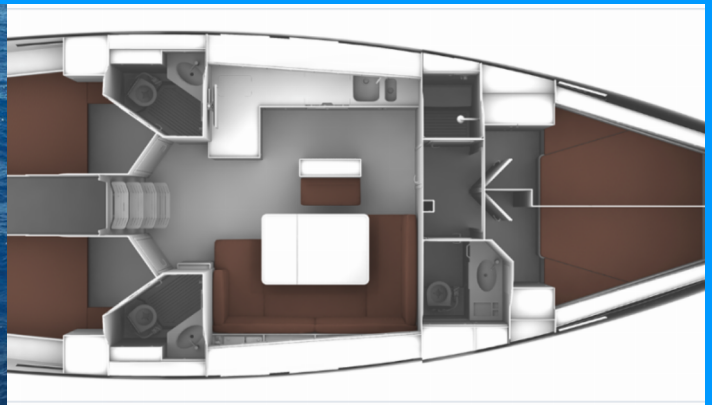

BAVARIA CRUISER 46

Trex

Die Segelyacht Bavaria Cruiser 46 „Trex“, gebaut im Jahr 2024, ist im Orhaniye, Martı Marina, - Türkei festgemacht. Die Yacht verfügt über 4 Kabinen, bietet Platz für 8 Personen und hat 3 Toiletten/Duschen.

Trex

Produktionsjahr

2024

Länge

13.90 m

Cabins

4

Kojen