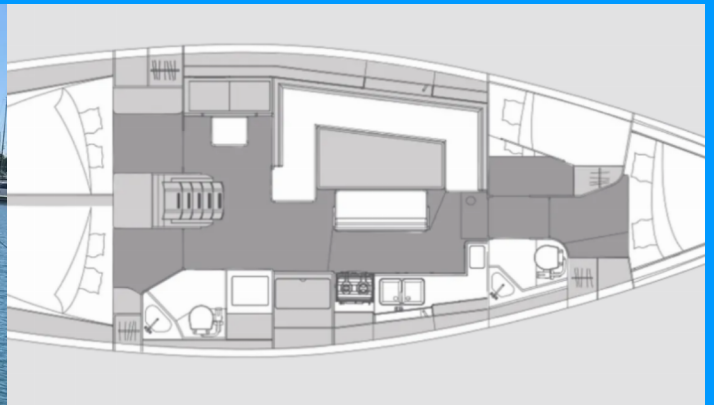

ELAN IMPRESSION 45.1

Josi

Die Segelyacht Elan Impression 45.1 „Josi“, gebaut im Jahr 2022, ist im Marina Mandalina, Sibenik, Sibenik - Kroatien festgemacht. Die Yacht verfügt über 4 + 1 Kabinen, bietet Platz für 8 + 2 + 1 Personen und hat 2 + 1 Toiletten/Duschen.

Josi

Produktionsjahr

2022

Länge

13.51m

Cabins

4 + 1

Kojen