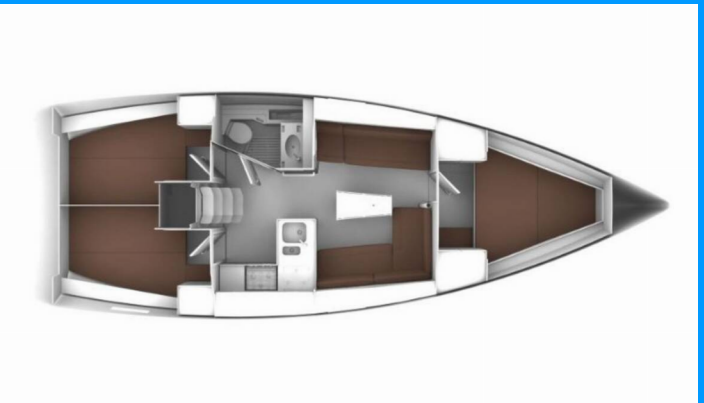

BAVARIA CRUISER 37

Rea

Die Segelyacht Bavaria Cruiser 37 „Rea“, gebaut im Jahr 2016, ist im Marina Kornati, Biograd, Biograd - Kroatien festgemacht. Die Yacht verfügt über 3 Kabinen, bietet Platz für 6 + 2 Personen und hat 1 Toiletten/Duschen.