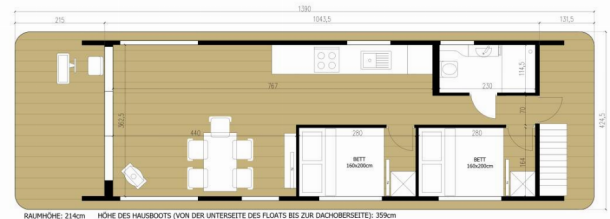

Roxy

YACHT-SPEZIFIKATIONEN

Charterbasis

Röblinsee Marina, Deutschland

Yacht ID

8856

Marke

Woma

Name

Roxy

Produktionsjahr

2025

Länge

13.70 m

Cabins

2