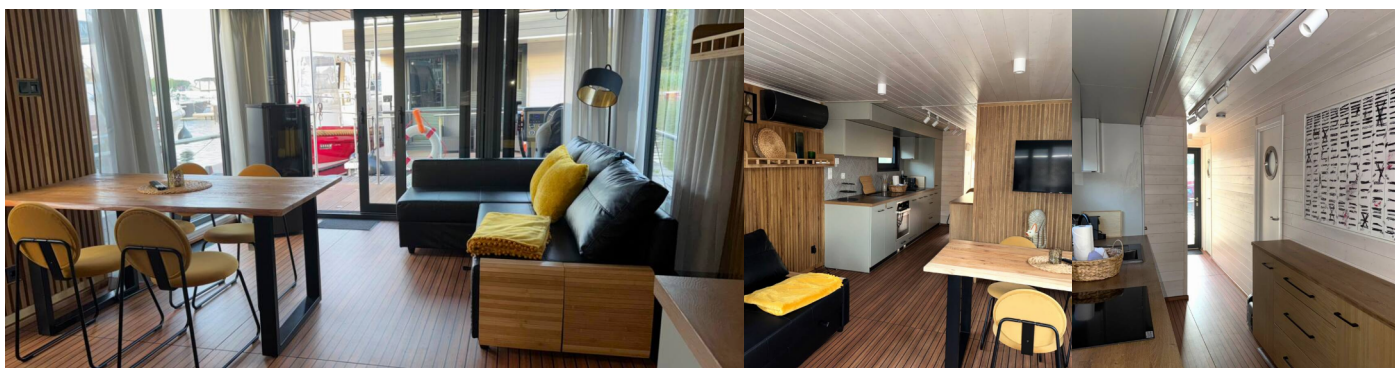

PRICE / WEEKS

09.05. - 16.05.2026 Gebucht	21.05. - 25.05.2026 Gebucht	03.06. - 08.06.2026 Gebucht	12.06. - 16.06.2026 Gebucht
20.06. - 27.06.2026 Gebucht	29.06. - 03.07.2026 Gebucht	04.07. - 11.07.2026 Gebucht	11.07. - 18.07.2026 3.069 €
20.07. - 25.07.2026 Gebucht	25.07. - 01.08.2026 3.289 €	03.08. - 10.08.2026 Gebucht	17.08. - 24.08.2026 Gebucht
03.09. - 09.09.2026 Gebucht	14.09. - 24.09.2026 Gebucht	03.10. - 07.10.2026 Gebucht	

WEB

najachty.pl

TELEFON

+48 882 071 532

E-MAIL

biuro@najachty.pl

NAJACHTY

ul. Pi. Świętej Małgorzaty 1-2/42B, 58-100, Świdnica, Polen