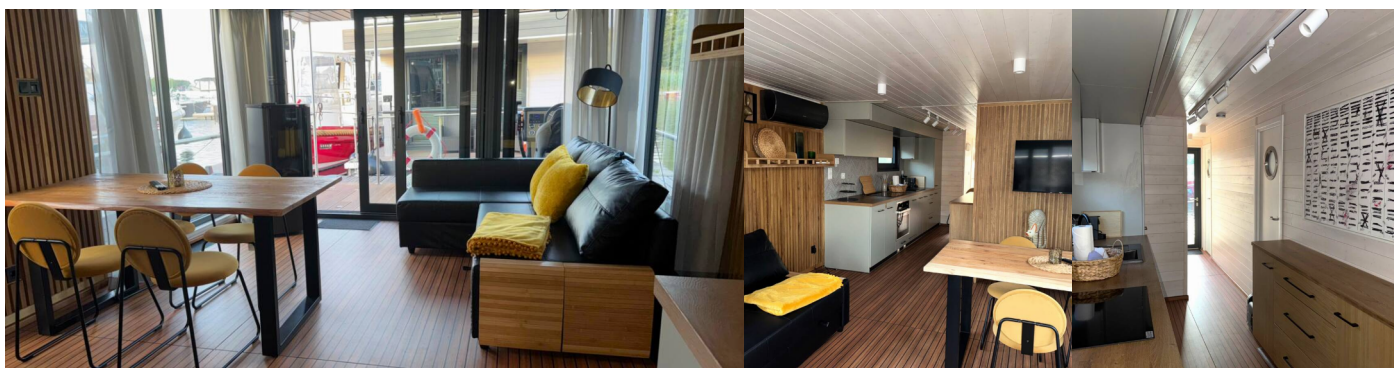

PRICE / WEEKS

21.05. - 25.05.2026 Gebucht	03.06. - 08.06.2026 Gebucht	12.06. - 16.06.2026 Gebucht	20.06. - 27.06.2026 Gebucht
29.06. - 04.07.2026 Gebucht	04.07. - 11.07.2026 Gebucht	11.07. - 18.07.2026 2.762 € ~~3.069 €~~	20.07. - 25.07.2026 Gebucht
25.07. - 01.08.2026 2.960 € ~~3.289 €~~	03.08. - 10.08.2026 Gebucht	17.08. - 24.08.2026 Gebucht	03.09. - 09.09.2026 Gebucht
14.09. - 24.09.2026 Gebucht	03.10. - 07.10.2026 Gebucht	01.11. - 31.03.2027 Gebucht	

WEB

najachty.pl

TELEFON

+48 882 071 532

E-MAIL

biuro@najachty.pl

NAJACHTY

ul. Pi. Świętej Małgorzaty 1-2/42B, 58-100, Świdnica, Polen