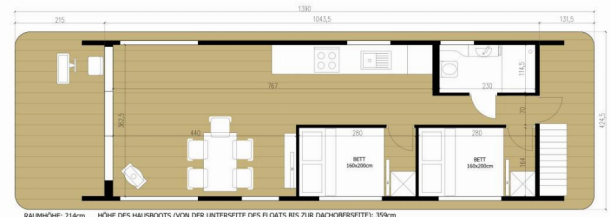

Roxy

YACHT-SPEZIFIKATIONEN

Charterbasis

Röblinsee Marina, Deutschland

Yacht ID

8856

Marke

Woma

Name

Roxy

Produktionsjahr

2025

Länge

13.70 m

Cabins

2