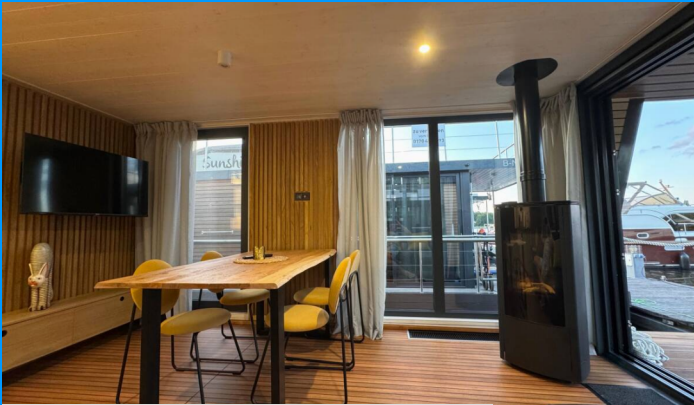

Roxy

YACHT-SPEZIFIKATIONEN

Charterbasis

Röblinsee Marina, Deutschland

Yacht ID

8856

Marke

Woma

Name

Roxy

Produktionsjahr

2025

Länge

13.70 m

Cabins

2

Kojen

4 + 2

WC/Dusche

1

STANDARD-YACHTAUSSTATTUNG

Bordküche	Backofen, Besen und Kehrschaufel, Geschirrhandtuch, Herd, Kaffeemaschine, Kitchen towel, Kühlschrank, Müllsäcke, Pantryausrüstung, Spülmaschine, Warmes Wasser
Deckausrüstung	Außenborder, Badeleiter, Badeplattform, Bimini Top, Decklichter, Deckschrubber (deckbürste), Kunststoff-Eimer (Pütz), Sonnendeck
Interieur	Elektrische Toilette, Innendusche, Kamin, Klobürste, Seife, Toilettenpapier
Komfort	Sonnendeckstühle
Navigation	Bugstrahlruder, Heckstrahlruder
Sicherheitsausrüstung	Fäkalientank (450 L)
Unterhaltung	TV (*SMART TV), Wi-Fi Internet
Yachtelektrik	Heizung, Klimaanlage