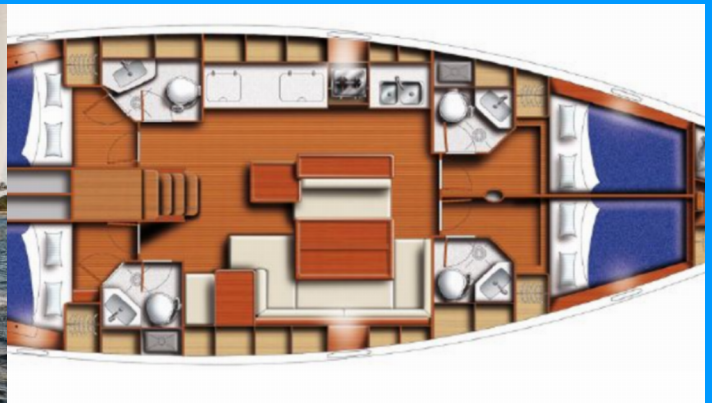

OCEANIS 50

Vanessa M

Die Segelyacht Oceanis 50 „Vanessa M“, gebaut im Jahr 2011, ist im Lefkas, D-Marin, Lefkas - Griechenland festgemacht.

Die Yacht verfügt über 4 + 1 Kabinen, bietet Platz für 8 + 1 + 1 Personen und hat 4 + 1 Toiletten/Duschen.

Vanessa M

Produktionsjahr

2011

Länge

15.36 m

Cabins

4 + 1

Kojen

8 + 1 + 1

WC/Dusche

4 + 1

STANDARD-YACHTAUSSTATTUNG

Bordküche	Backofen, Kühlschrank, Zusätzlicher Kühlschrank
Deckausrüstung	Bimini Top, Elektrische Ankerwinde (Lofrans 1.700 (2025)), Sprayhood
Interieur	Elektrische Toilette, Verwandelbarer Tisch im Salon
Komfort	Cockpit Kissen
Navigation	Bugstrahlruder, Echolot, GPS Kartenplotter, Log, Speed - Geschwindigkeit-messgerät, Depth-echolot
Segel	Elektrische Winsch (3)
Sicherheitsausrüstung	UKW Funk
Unterhaltung	Radio CD-Spieler
Yachtelektrik	Generator, Inverter (1500W), Klimaanlage