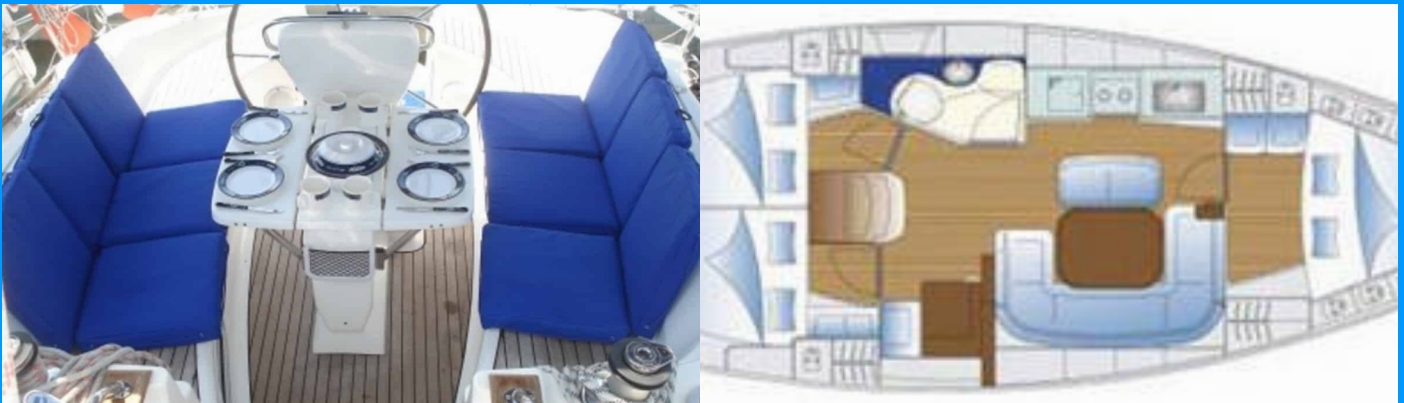

# BAVARIA 38

Noelle

Die Segelyacht Bavaria 38 „Noelle“, gebaut im Jahr 2005, ist im Port of Avdira, - Griechenland festgemacht. Die Yacht verfügt über 3 Kabinen, bietet Platz für 6 + 1 Personen und hat 1 Toiletten/Duschen.