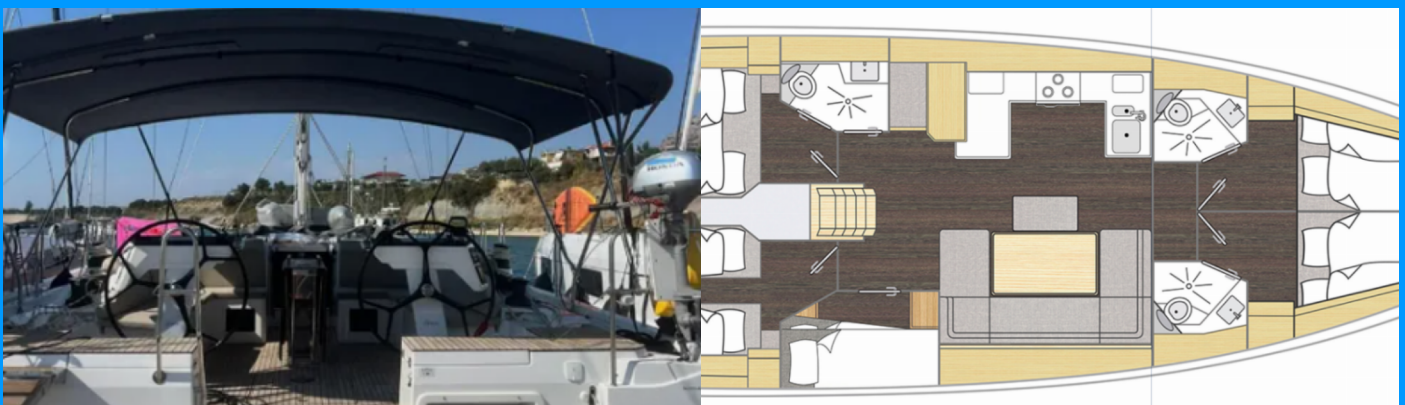

# BAVARIA C46

Kebifaiv

Die Segelyacht Bavaria C46 „Kebifaiv“, gebaut im Jahr 2024, ist im Palairos, - Griechenland festgemacht. Die Yacht verfügt über 5 Kabinen, bietet Platz für 8 Personen und hat 3 Toiletten/Duschen.

## YACHT-SPEZIFIKATIONEN

Charterbasis

**Palairos, Griechenland**

Yacht ID

**8750**

Marke

**Bavaria Yachtbau**

Name

## STANDARD-YACHTAUSSTATTUNG

Deckausrüstung	Bimini Top, Galley in cockpit, Hydraulische Gangway, Sprayhood
Interieur	Elektrische Toilette
Navigation	Autopilot, Bugstrahlruder, GPS Kartenplotter - Cockpit, Log, Speed - Geschwindigkeit-messgerät, Depth-echolot
Unterhaltung	Unterwasserbeleuchtung
Yachtelektrik	Generator, Klimaanlage, Solar Panel, Wassermacher - desalinator