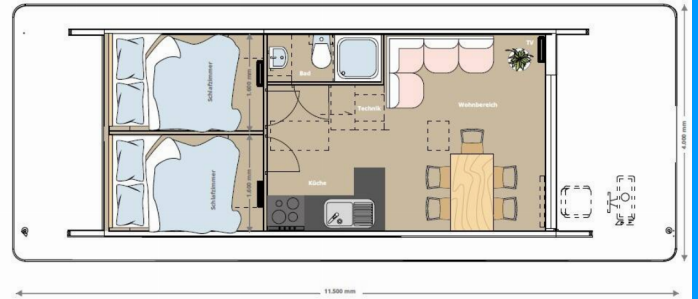

Seeliebe

YACHT-SPEZIFIKATIONEN

Charterbasis

Röblinsee Marina, Deutschland

Yacht ID

8725

Marke

Woma

Name

Seeliebe

Produktionsjahr

2023

Länge

11.50 m

Cabins

2

Kojen

4 + 2

WC/Dusche

1

STANDARD-YACHTAUSSTATTUNG

Bordküche

Besen und Kehrschaufel, Geschirrhandtuch, Herd, Kaffeemaschine, Kitchen towel, Kühlschrank, Pantryausrüstung, Tiefkühlfach, Warmes Wasser

Deckausrüstung

Außenborder, Badeleiter, Deckschrubber (deckbürste), Kunststoff-Eimer (Pütz), Sonnendeck

Interieur

Elektrische Toilette, Innendusche, Klobürste, Seife, Toilettenpapier

Navigation

Bugstrahlruder

Sicherheitsausrüstung

Fäkaliientank (400 L)

Unterhaltung

TV (internet TV), Wi-Fi Internet

Yachtelektrik

Heizung