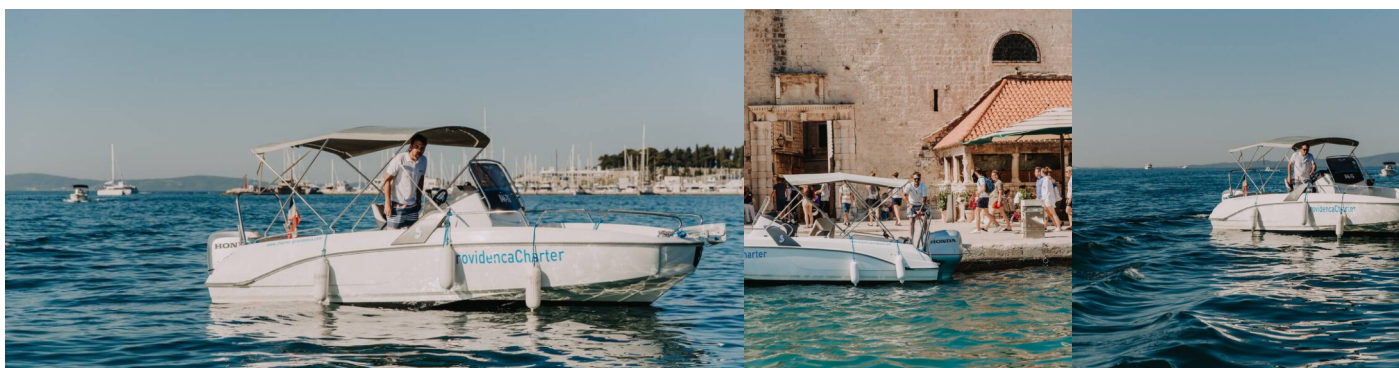

PRICE / WEEKS

11.08. - 19.08.2026

Gebucht

09.09. - 16.09.2026

Gebucht

01.11. - 31.12.2026

Gebucht

WEB

najachty.pl

TELEFON

+48 882 071 532

E-MAIL

biuro@najachty.pl

NAJACHTY

ul. Pi. Świętej Małgorzaty 1-2/42B, 58-100, Świdnica, Polen