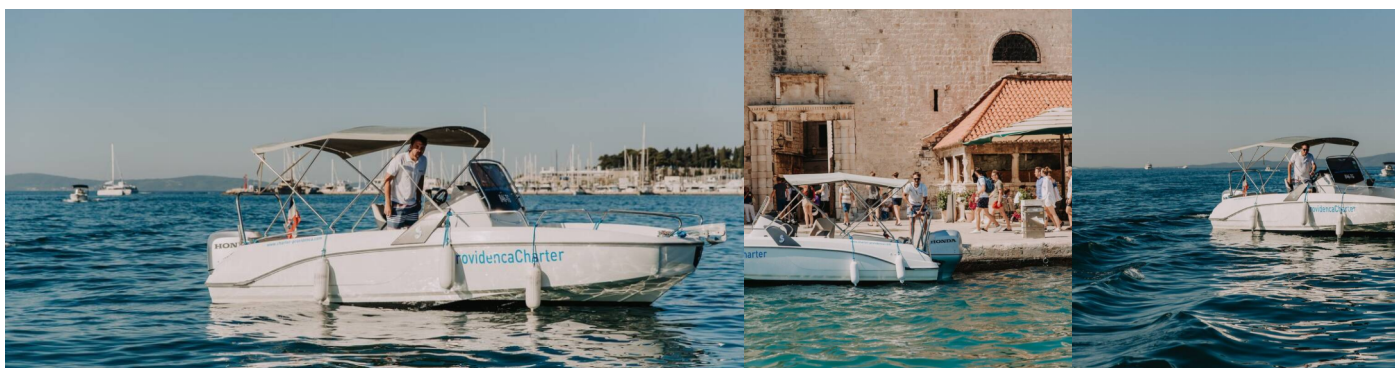

PRICE / WEEKS

01.11. - 31.12.2026

Gebucht

WEB

najachty.pl

TELEFON

+48 882 071 532

E-MAIL

biuro@najachty.pl

NAJACHTY

ul. Pi. Świętej Małgorzaty 1-2/42B, 58-100, Świdnica, Polen