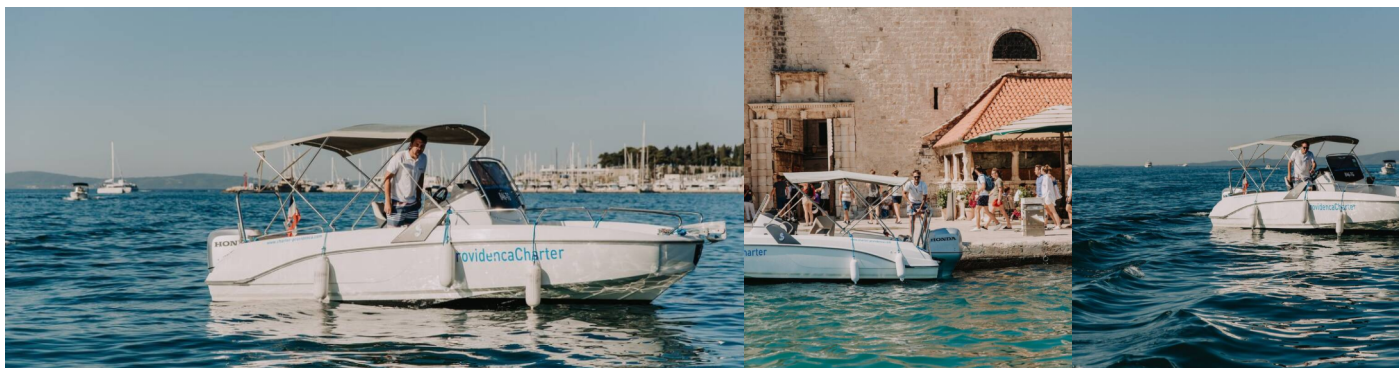

PRICE / WEEKS

11.08. - 19.08.2026

Gebucht

09.09. - 16.09.2026

Gebucht

WEB

najachty.pl

TELEFON

+48 882 071 532

E-MAIL

biuro@najachty.pl

NAJACHTY

ul. Pi. Świętej Małgorzaty 1-2/42B, 58-100, Świdnica, Polen