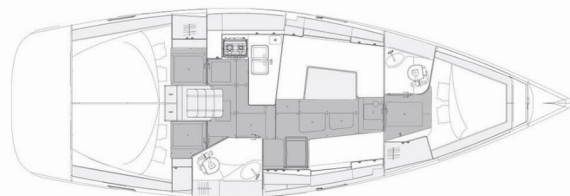

# ELAN IMPRESSION 40.1

Tamikaya

Die Segelyacht Elan Impression 40.1 „Tamikaya“, gebaut im Jahr 2020, ist im Marina Punat, Krk, Punat (Krk) - Kroatien festgemacht. Die Yacht verfügt über 3 Kabinen, bietet Platz für 6 + 2 Personen und hat 2 Toiletten/Duschen.

**Tamikaya**

Produktionsjahr

**2020**

Länge

**11.99 m**

Cabins

**3**

Kojes

**6 + 2**

Max. Passagiere

**8**

WC/Dusche

**2**