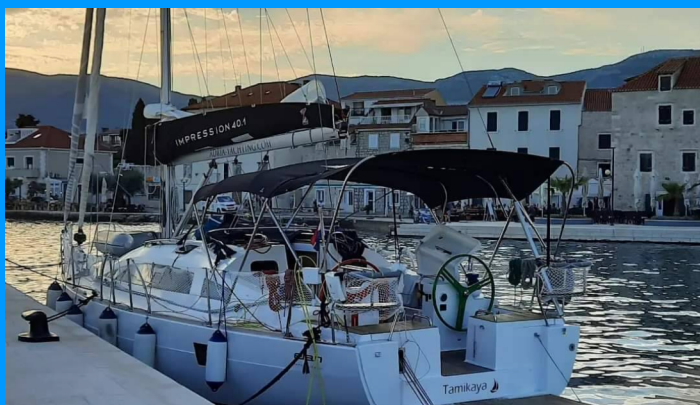

# ELAN IMPRESSION 40.1

Tamikaya

Die Segelyacht Elan Impression 40.1 „Tamikaya“, gebaut im Jahr 2020, ist im Marina Punat, Krk, Punat (Krk) - Kroatien festgemacht. Die Yacht verfügt über 3 Kabinen, bietet Platz für 6 + 2 Personen und hat 2 Toiletten/Duschen.

## YACHT-SPEZIFIKATIONEN

Charterbasis

**Marina Punat, Krk, Kroatien**

Yacht ID

**8672**

Marke

**Elan Marine**

Name