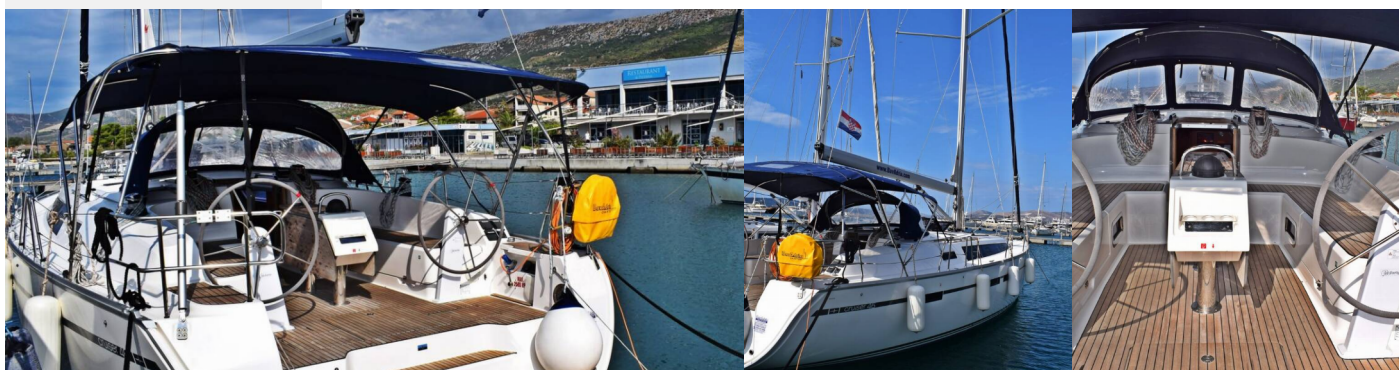

PRICE / WEEKS

16.05. - 23.05.2026 In Option	23.05. - 30.05.2026 2.618 € ~~3.490 €~~	30.05. - 06.06.2026 2.933 € ~~3.910 €~~	06.06. - 13.06.2026 2.933 € ~~3.910 €~~
13.06. - 20.06.2026 2.933 € ~~3.910 €~~	20.06. - 27.06.2026 Gebucht	27.06. - 04.07.2026 Gebucht	04.07. - 11.07.2026 Gebucht
11.07. - 18.07.2026 3.360 € ~~4.480 €~~	18.07. - 25.07.2026 3.360 € ~~4.480 €~~	25.07. - 01.08.2026 3.360 € ~~4.480 €~~	01.08. - 08.08.2026 3.180 € ~~4.240 €~~
08.08. - 15.08.2026 Gebucht	15.08. - 22.08.2026 3.180 € ~~4.240 €~~	22.08. - 29.08.2026 3.180 € ~~4.240 €~~	29.08. - 05.09.2026 2.933 € ~~3.910 €~~
05.09. - 12.09.2026 2.933 € ~~3.910 €~~	12.09. - 19.09.2026 Gebucht	19.09. - 26.09.2026 Gebucht	26.09. - 03.10.2026 Gebucht
03.10. - 10.10.2026 1.995 € ~~2.660 €~~	10.10. - 17.10.2026 Gebucht	17.10. - 24.10.2026 1.860 € ~~2.480 €~~	24.10. - 31.10.2026 1.860 € ~~2.480 €~~
31.10. - 07.11.2026 1.860 € ~~2.480 €~~	07.11. - 14.11.2026 1.860 € ~~2.480 €~~	14.11. - 21.11.2026 1.860 € ~~2.480 €~~	21.11. - 28.11.2026 1.860 € ~~2.480 €~~

WEB

najachty.pl

TELEFON

+48 882 071 532

E-MAIL

biuro@najachty.pl

NAJACHTY

ul. Pi. Świętej Małgorzaty 1-2/42B, 58-100, Świdnica, Polen