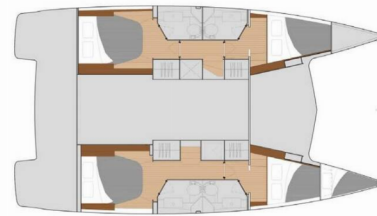

FONTAINE PAJOT ISLA 40

Kebitree

Die Katamaran Fontaine Pajot Isla 40 „Kebitree“, gebaut im Jahr 2023, ist im Athens, Alimos marina, - Griechenland festgemacht. Die Yacht verfügt über 4 + 1 Kabinen, bietet Platz für 8 + 1 Personen und hat 4 Toiletten/Duschen.