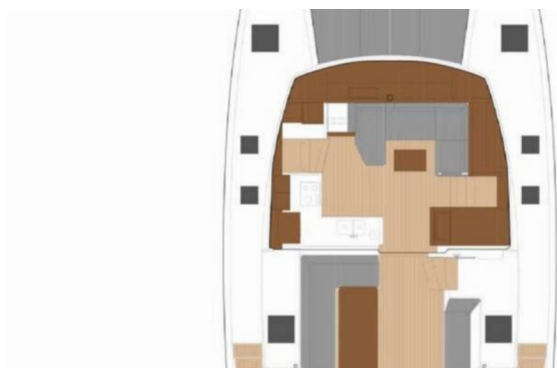

PRICE / WEEKS

05.12. - 12.12.2026

3.225 € ~~4.300 €~~

12.12. - 19.12.2026

3.225 € ~~4.300 €~~

19.12. - 26.12.2026

3.225 € ~~4.300 €~~

WEB

najachty.pl

TELEFON

+48 882 071 532

E-MAIL

biuro@najachty.pl

NAJACHTY

ul. Pi. Świętej Małgorzaty 1-2/42B, 58-100, Świdnica, Polen