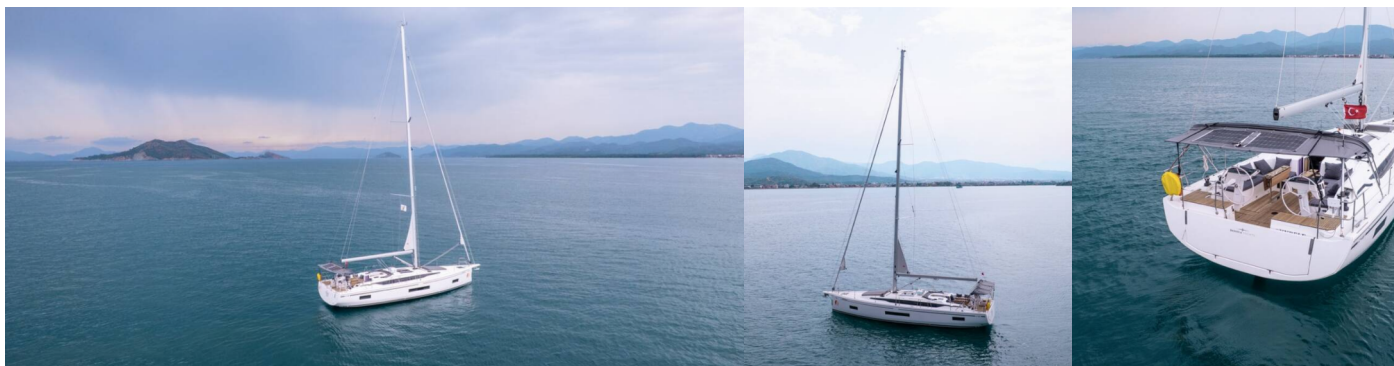

PRICE / WEEKS

07.11. - 14.11.2026

4.690 €

14.11. - 21.11.2026

3.590 €

21.11. - 28.11.2026

3.590 €

28.11. - 05.12.2026

3.590 €

05.12. - 12.12.2026

3.590 €

12.12. - 19.12.2026

3.590 €

19.12. - 26.12.2026

3.590 €

WEB

najachty.pl

TELEFON

+48 882 071 532

E-MAIL

biuro@najachty.pl

NAJACHTY

ul. Pi. Świętej Małgorzaty 1-2/42B, 58-100, Świdnica, Polen