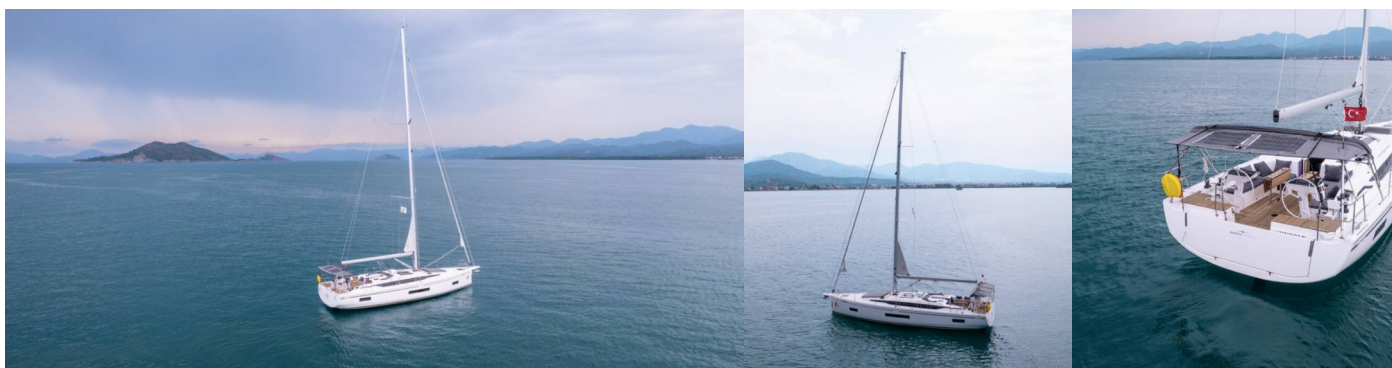

PRICE / WEEKS

16.05. - 23.05.2026 Gebucht	23.05. - 30.05.2026 Gebucht	30.05. - 06.06.2026 Gebucht	06.06. - 13.06.2026 Gebucht
13.06. - 20.06.2026 Gebucht	20.06. - 27.06.2026 Gebucht	27.06. - 04.07.2026 Gebucht	04.07. - 11.07.2026 3.563 € ~~5.090 €~~
11.07. - 18.07.2026 Gebucht	18.07. - 25.07.2026 Gebucht	25.07. - 01.08.2026 3.563 € ~~5.090 €~~	01.08. - 08.08.2026 3.563 € ~~5.090 €~~
08.08. - 15.08.2026 Gebucht	15.08. - 22.08.2026 3.563 € ~~5.090 €~~	22.08. - 29.08.2026 3.703 € ~~5.290 €~~	29.08. - 05.09.2026 Gebucht
05.09. - 12.09.2026 Gebucht	12.09. - 26.09.2026 Gebucht	26.09. - 03.10.2026 5.290 €	03.10. - 10.10.2026 Gebucht
10.10. - 17.10.2026 Gebucht	17.10. - 24.10.2026 Gebucht	24.10. - 31.10.2026 5.290 €	31.10. - 07.11.2026 Gebucht
07.11. - 14.11.2026 4.690 €	14.11. - 21.11.2026 3.590 €	21.11. - 28.11.2026 3.590 €	28.11. - 05.12.2026 3.590 €

WEB

najachty.pl

TELEFON

+48 882 071 532

E-MAIL

biuro@najachty.pl

NAJACHTY

ul. Pi. Świętej Małgorzaty 1-2/42B, 58-100, Świdnica, Polen