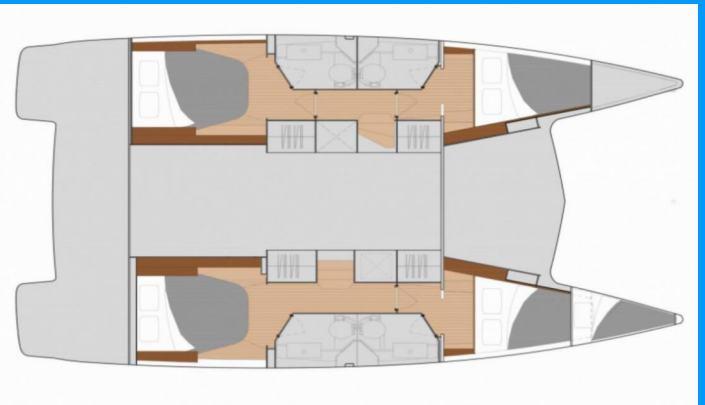

FONTAINE PAJOT ISLA 40

Portofino

Die Katamaran Fontaine Pajot Isla 40 „Portofino“, gebaut im Jahr 2025, ist im Fethiye, Yacht Classic Hotel Marina, - Türkei festgemacht. Die Yacht verfügt über 4 Kabinen, bietet Platz für 8 + 1 Personen und hat 4 Toiletten/Duschen.

Portofino

Produktionsjahr

2025

Länge

11.93 m

Cabins

4

Kojen