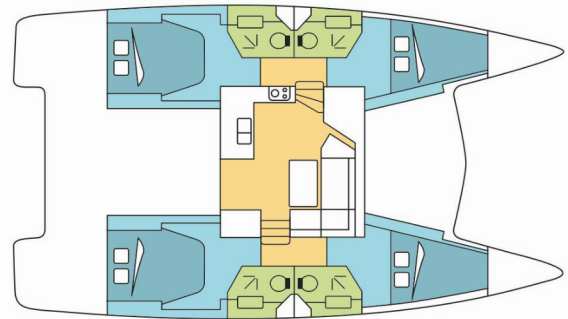

# FONTAINE PAJOT ISLA 40

Elia

Die Katamaran Fountaine Pajot Isla 40 „Elia“, gebaut im Jahr 2024, ist im Lefkas, D-Marin, Lefkas - Griechenland festgemacht. Die Yacht verfügt über 4 Kabinen, bietet Platz für 8 Personen und hat 4 Toiletten/Duschen.

**Elia**

Produktionsjahr

**2024**

Länge

**11.93 m**

Cabins

**4**

Kojen

**8**

Max. Passagiere

**8**

WC/Dusche

**4**