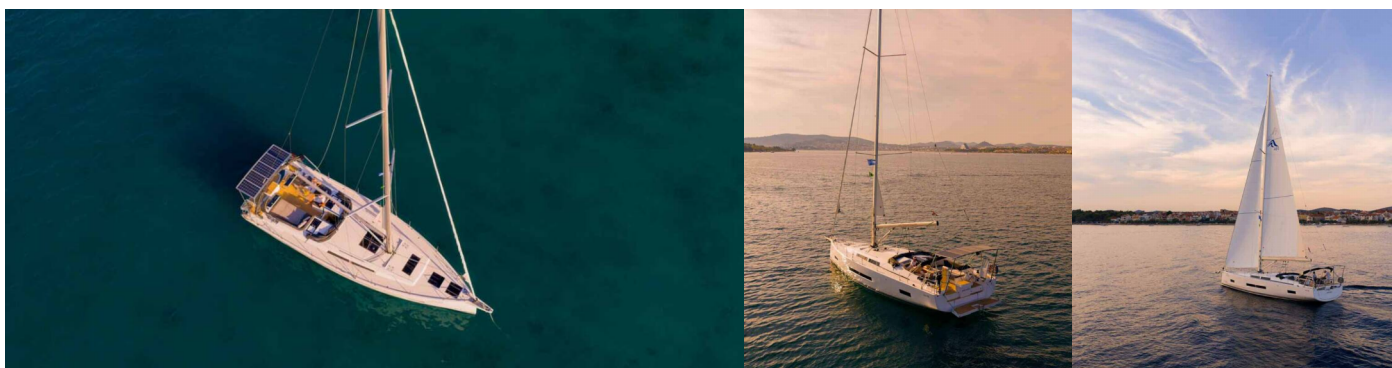

PRICE / WEEKS

16.05. - 23.05.2026 3.344 € ~~4.400 €~~	23.05. - 30.05.2026 Gebucht	30.05. - 06.06.2026 Gebucht	06.06. - 13.06.2026 Gebucht
13.06. - 20.06.2026 4.484 € ~~5.900 €~~	20.06. - 27.06.2026 4.788 € ~~6.300 €~~	27.06. - 04.07.2026 Gebucht	04.07. - 18.07.2026 Gebucht
18.07. - 25.07.2026 5.520 € ~~6.900 €~~	25.07. - 01.08.2026 5.520 € ~~6.900 €~~	01.08. - 08.08.2026 5.520 € ~~6.900 €~~	08.08. - 22.08.2026 Gebucht
22.08. - 29.08.2026 Gebucht	29.08. - 05.09.2026 Gebucht	05.09. - 12.09.2026 Gebucht	12.09. - 19.09.2026 Gebucht
19.09. - 26.09.2026 Gebucht	26.09. - 03.10.2026 Gebucht	03.10. - 10.10.2026 Gebucht	10.10. - 24.10.2026 Gebucht
24.10. - 31.10.2026 2.240 € ~~2.800 €~~	31.10. - 07.11.2026 2.240 € ~~2.800 €~~	08.11. - 31.12.2026 Gebucht	

WEB

najachty.pl

TELEFON

+48 882 071 532

E-MAIL

biuro@najachty.pl

NAJACHTY

ul. Pi. Świętej Małgorzaty 1-2/42B, 58-100, Świdnica, Polen