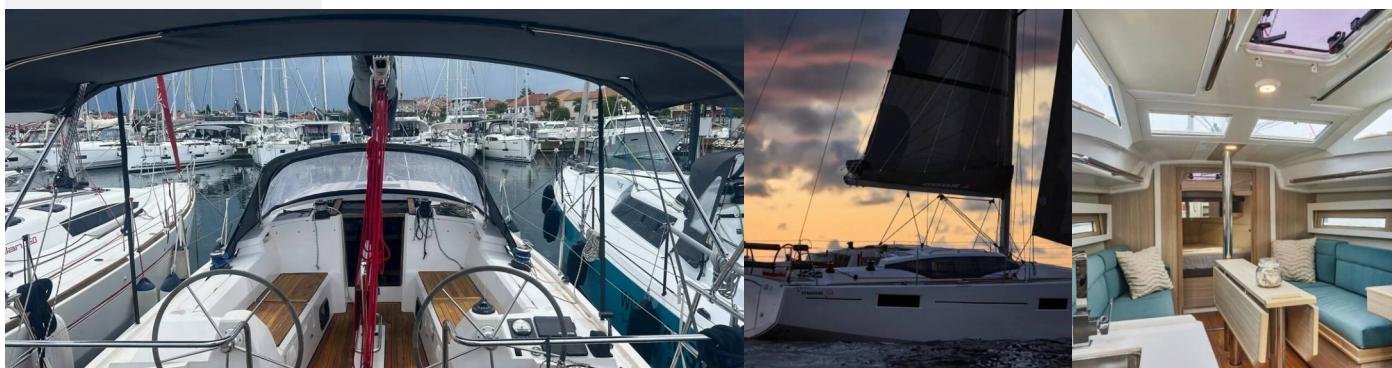

PRICE / WEEKS

05.12. - 12.12.2026 1.066 € ~~1.640 €~~	12.12. - 19.12.2026 1.066 € ~~1.640 €~~	19.12. - 26.12.2026 1.066 € ~~1.640 €~~	02.01. - 09.01.2027 1.184 € ~~1.480 €~~
09.01. - 16.01.2027 1.184 € ~~1.480 €~~	16.01. - 23.01.2027 1.184 € ~~1.480 €~~	23.01. - 30.01.2027 1.184 € ~~1.480 €~~	30.01. - 06.02.2027 1.184 € ~~1.480 €~~
06.02. - 13.02.2027 1.184 € ~~1.480 €~~	13.02. - 20.02.2027 1.184 € ~~1.480 €~~	20.02. - 27.02.2027 1.184 € ~~1.480 €~~	27.02. - 06.03.2027 1.184 € ~~1.480 €~~
06.03. - 13.03.2027 1.184 € ~~1.480 €~~	13.03. - 20.03.2027 1.184 € ~~1.480 €~~	20.03. - 27.03.2027 1.184 € ~~1.480 €~~	27.03. - 03.04.2027 1.184 € ~~1.480 €~~
03.04. - 10.04.2027 1.184 € ~~1.480 €~~	10.04. - 17.04.2027 1.184 € ~~1.480 €~~	17.04. - 24.04.2027 1.308 € ~~1.635 €~~	24.04. - 01.05.2027 1.308 € ~~1.635 €~~
01.05. - 08.05.2027 1.320 € ~~1.650 €~~	08.05. - 15.05.2027 1.416 € ~~1.770 €~~	15.05. - 22.05.2027 1.648 € ~~2.060 €~~	22.05. - 29.05.2027 1.816 € ~~2.270 €~~
29.05. - 05.06.2027 1.984 € ~~2.480 €~~	05.06. - 12.06.2027 2.174 € ~~2.718 €~~	12.06. - 19.06.2027 2.328 € ~~2.910 €~~	19.06. - 26.06.2027 2.488 € ~~3.110 €~~

WEB

najachty.pl

TELEFON

+48 882 071 532

E-MAIL

biuro@najachty.pl

NAJACHTY

ul. Pi. Świętej Małgorzaty 1-2/42B, 58-100, Świdnica, Polen