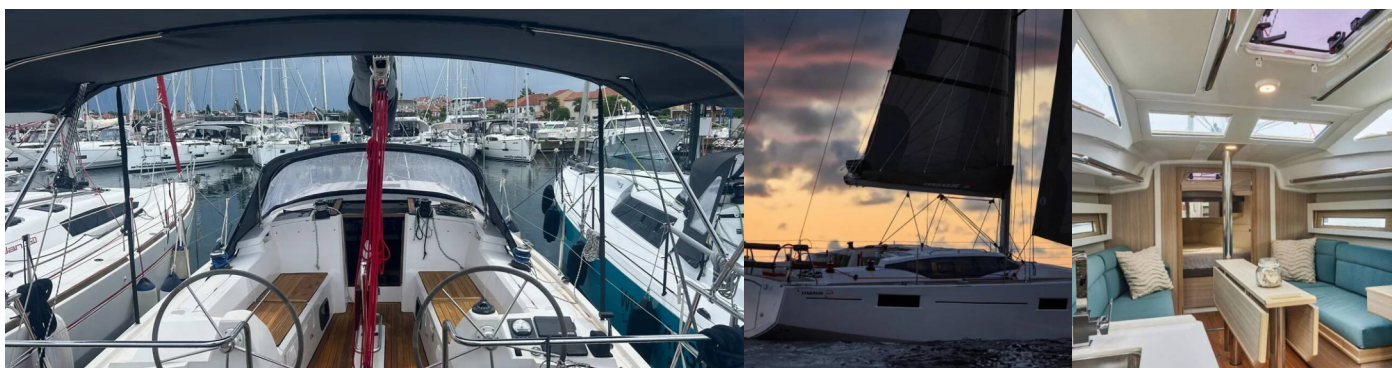

PRICE / WEEKS

21.05. - 24.05.2026 Gebucht	28.05. - 31.05.2026 Gebucht	06.06. - 13.06.2026 1.821 € ~~2.718 €~~	13.06. - 20.06.2026 1.950 € ~~2.910 €~~
20.06. - 27.06.2026 2.084 € ~~3.110 €~~	27.06. - 04.07.2026 2.084 € ~~3.110 €~~	04.07. - 11.07.2026 Gebucht	11.07. - 18.07.2026 2.224 € ~~3.320 €~~
18.07. - 25.07.2026 2.291 € ~~3.420 €~~	25.07. - 01.08.2026 2.298 € ~~3.430 €~~	01.08. - 08.08.2026 Gebucht	08.08. - 15.08.2026 2.151 € ~~3.210 €~~
15.08. - 22.08.2026 2.084 € ~~3.110 €~~	22.08. - 29.08.2026 1.943 € ~~2.900 €~~	29.08. - 05.09.2026 1.802 € ~~2.690 €~~	05.09. - 12.09.2026 Gebucht
12.09. - 19.09.2026 1.521 € ~~2.270 €~~	19.09. - 26.09.2026 1.380 € ~~2.060 €~~	26.09. - 03.10.2026 1.131 € ~~1.740 €~~	03.10. - 10.10.2026 1.066 € ~~1.640 €~~
10.10. - 17.10.2026 1.066 € ~~1.640 €~~	17.10. - 24.10.2026 1.066 € ~~1.640 €~~	24.10. - 31.10.2026 1.066 € ~~1.640 €~~	31.10. - 07.11.2026 1.066 € ~~1.640 €~~
07.11. - 14.11.2026 1.066 € ~~1.640 €~~	14.11. - 21.11.2026 1.066 € ~~1.640 €~~	21.11. - 28.11.2026 1.066 € ~~1.640 €~~	28.11. - 05.12.2026 1.066 € ~~1.640 €~~

WEB

najachty.pl

TELEFON

+48 882 071 532

E-MAIL

biuro@najachty.pl

NAJACHTY

ul. Pi. Świętej Małgorzaty 1-2/42B, 58-100, Świdnica, Polen