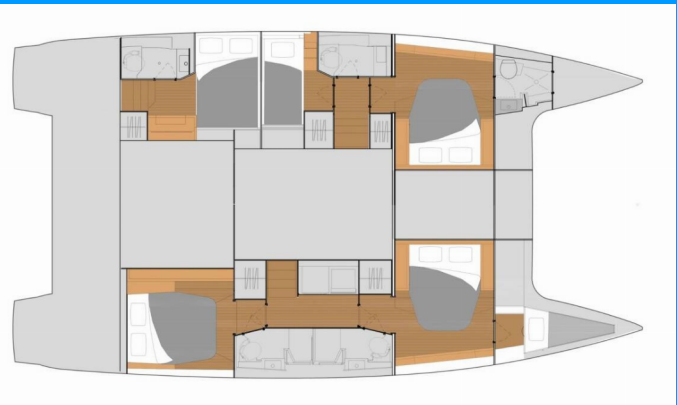

# FONTAINE PAJOT TANNA 47

Blue Angel

Die Katamaran Fountaine Pajot Tanna 47 „Blue Angel“, gebaut im Jahr 2025, ist im Fethiye, Yacht Classic Hotel Marina, - Türkei festgemacht. Die Yacht verfügt über 5 + 1 Kabinen, bietet Platz für 10 + 1 Personen und hat 6 Toiletten/Duschen.

**Blue Angel**

Produktionsjahr

**2025**

Länge

**13.94 m**

Cabins

**5 + 1**

Kojen