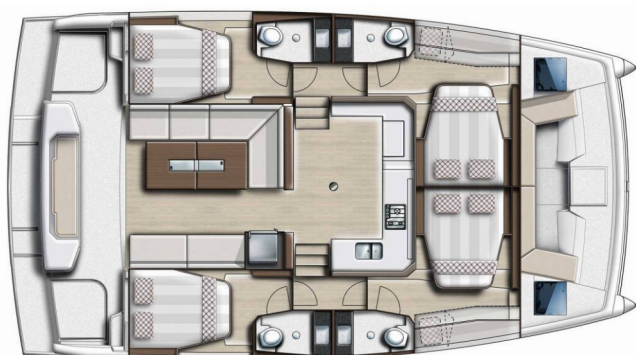

PRICE / WEEKS

23.05. - 30.05.2026 3.136 € ~~3.920 €~~	30.05. - 06.06.2026 4.224 € ~~5.280 €~~	06.06. - 13.06.2026 4.368 € ~~5.460 €~~	13.06. - 20.06.2026 Gebucht
20.06. - 27.06.2026 Gebucht	27.06. - 04.07.2026 Gebucht	04.07. - 18.07.2026 Gebucht	18.07. - 25.07.2026 Gebucht
25.07. - 01.08.2026 Gebucht	01.08. - 08.08.2026 Gebucht	08.08. - 15.08.2026 Gebucht	15.08. - 22.08.2026 Gebucht
22.08. - 29.08.2026 Gebucht	29.08. - 05.09.2026 In Option	05.09. - 12.09.2026 Gebucht	12.09. - 19.09.2026 4.896 € ~~6.120 €~~
19.09. - 26.09.2026 4.416 € ~~5.520 €~~	26.09. - 03.10.2026 3.216 € ~~4.020 €~~	03.10. - 10.10.2026 2.432 € ~~3.040 €~~	10.10. - 17.10.2026 2.176 € ~~2.720 €~~
17.10. - 24.10.2026 2.176 € ~~2.720 €~~	24.10. - 31.10.2026 2.256 € ~~2.820 €~~	31.10. - 07.11.2026 2.256 € ~~2.820 €~~	07.11. - 14.11.2026 2.256 € ~~2.820 €~~
14.11. - 21.11.2026 2.256 € ~~2.820 €~~	21.11. - 28.11.2026 2.256 € ~~2.820 €~~	28.11. - 05.12.2026 2.256 € ~~2.820 €~~	

WEB

najachty.pl

TELEFON

+48 882 071 532

E-MAIL

biuro@najachty.pl

NAJACHTY

ul. Pi. Świętej Małgorzaty 1-2/42B, 58-100, Świdnica, Polen