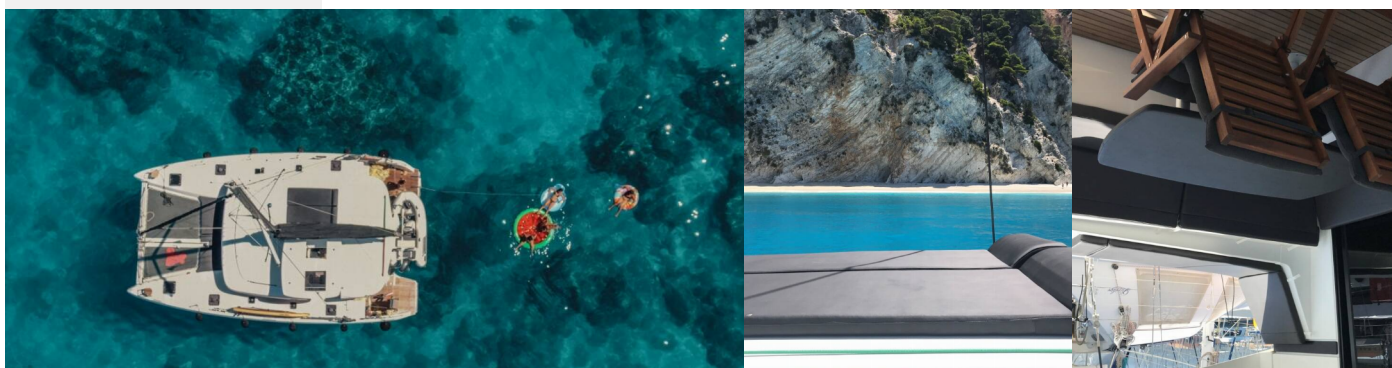

PRICE / WEEKS

16.05. - 23.05.2026 Gebucht	23.05. - 30.05.2026 Gebucht	30.05. - 06.06.2026 Gebucht	06.06. - 13.06.2026 Gebucht
13.06. - 20.06.2026 Gebucht	20.06. - 27.06.2026 Gebucht	27.06. - 04.07.2026 Gebucht	04.07. - 11.07.2026 Gebucht
11.07. - 18.07.2026 Gebucht	18.07. - 25.07.2026 Gebucht	25.07. - 01.08.2026 Gebucht	01.08. - 08.08.2026 Gebucht
08.08. - 15.08.2026 Gebucht	15.08. - 22.08.2026 Gebucht	22.08. - 29.08.2026 Gebucht	29.08. - 05.09.2026 Gebucht
05.09. - 12.09.2026 7.695 € ~~8.550 €~~	12.09. - 19.09.2026 6.840 € ~~7.600 €~~	19.09. - 26.09.2026 Gebucht	26.09. - 03.10.2026 Gebucht
03.10. - 10.10.2026 Gebucht	10.10. - 17.10.2026 4.275 € ~~4.750 €~~	17.10. - 24.10.2026 4.275 € ~~4.750 €~~	24.10. - 31.10.2026 Gebucht
31.10. - 07.11.2026 4.275 € ~~4.750 €~~	07.11. - 14.11.2026 4.275 € ~~4.750 €~~	14.11. - 21.11.2026 4.275 € ~~4.750 €~~	21.11. - 28.11.2026 4.275 € ~~4.750 €~~

WEB

najachty.pl

TELEFON

+48 882 071 532

E-MAIL

biuro@najachty.pl

NAJACHTY

ul. Pi. Świętej Małgorzaty 1-2/42B, 58-100, Świdnica, Polen