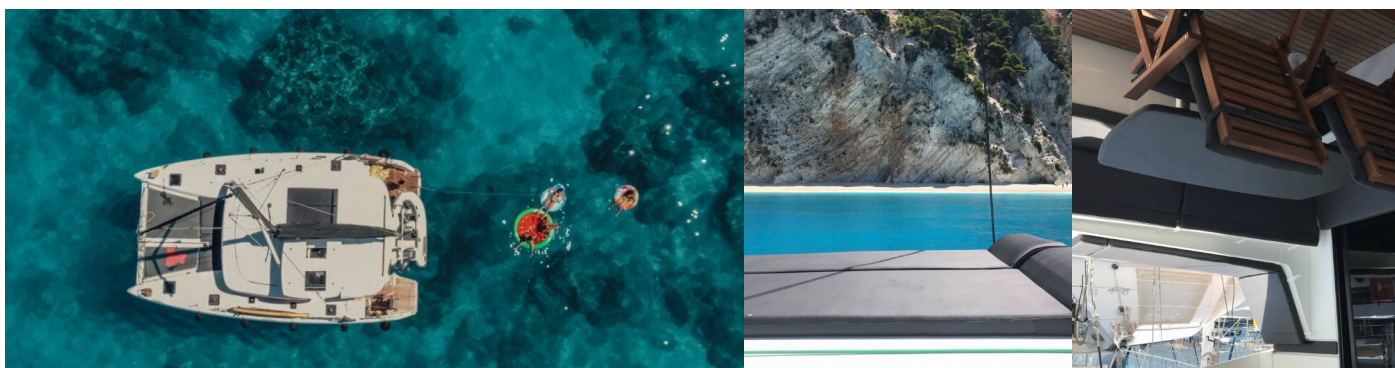

PRICE / WEEKS

05.12. - 12.12.2026

4.275 € ~~4.750 €~~

12.12. - 19.12.2026

4.275 € ~~4.750 €~~

19.12. - 26.12.2026

4.275 € ~~4.750 €~~

WEB

najachty.pl

TELEFON

+48 882 071 532

E-MAIL

biuro@najachty.pl

NAJACHTY

ul. Pi. Świętej Małgorzaty 1-2/42B, 58-100, Świdnica, Polen