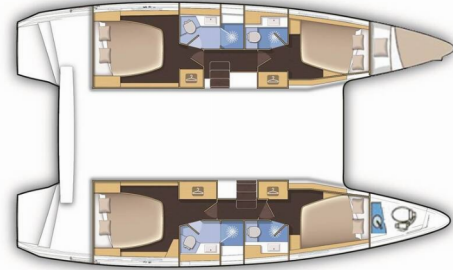

LAGOON 42

Alize

Die Katamaran Lagoon 42 „Alize“, gebaut im Jahr 2018, ist im Lefkas, D-Marin, Lefkas - Griechenland festgemacht. Die Yacht verfügt über 4 + 1 Kabinen, bietet Platz für 8 + 1 + 1 Personen und hat 4 + 1 Toiletten/Duschen.

8 + 1 + 1

Max. Passagiere

10

WC/Dusche

4 + 1

STANDARD-YACHTAUSSTATTUNG

Bordküche	Kühlschrank (130L + freezer in salon), Pantryausrüstung, Tiefkühlfach, Weinkeller (in salon)
Deckausrüstung	Anchor winch remote control, Anker mit Kette (35kg + 100m), Beiboot mit Außenborder (3,10m RIB with Yamaha 4T 6hp), Cockpit Kühlschrank (180L), Elektrische Ankerwinde, Gangway, Teak im Cockpit (Aft cockpit floor and transoms in teak)
Interieur	Elektrische Toilette (Jabsco Quiet flush), Elektrischer Ventilator (Cabin and salon fans)
Komfort	Außerhalb Kissen, Liegestühle (Sun lounging area cushions on the roof)
Navigation	GPS Kartenplotter (B&G Zeus 12" at helm), Komplette Navigationsausrüstung (B&G), Wind/Geschwindigkeits/Tiefeninstrumente
Segel	Elektrische Winsch
Sicherheitsausrüstung	Sicherheitsausrüstung, UKW Funk
Unterhaltung	Fusion radio (with Bluetooth and USB connectivity), Stand up paddle (SUP) - FREE
Yachtelektrik	E-Landanschluss 220 V, Generator (Onan 11kW), Inverter (Victron Energy 3000VA), Klimaanlage (Webasto - A/C units in each cabin and saloon galley), Service Batterien, Starterbatterie, USB Stecker (in the cabins), Wassermacher - desalinator (AquaBase 180lit/hour)