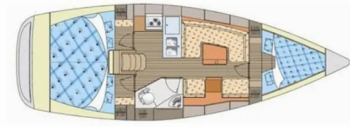

# ELAN 344 IMPRESSION

Patriot

Die Segelyacht Elan 344 Impression „Patriot“, gebaut im Jahr 2011, ist im Marina Losinj, Mali Losinj, - Kroatien festgemacht. Die Yacht verfügt über 3 Kabinen, bietet Platz für 6 + 2 Personen und hat 1 Toiletten/Duschen.