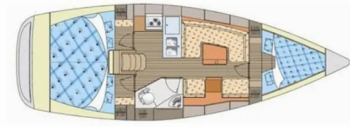

ELAN 344 IMPRESSION

Patriot

Die Segelyacht Elan 344 Impression „Patriot“, gebaut im Jahr 2011, ist im Marina Losinj, Mali Losinj, - Kroatien festgemacht. Die Yacht verfügt über 3 Kabinen, bietet Platz für 6 + 2 Personen und hat 1 Toiletten/Duschen.