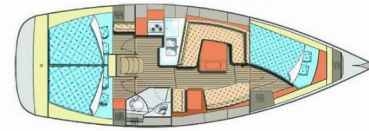

ELAN 384 IMPRESSION

Sinje Sanje

Die Segelyacht Elan 384 Impression „Sinje Sanje“, gebaut im Jahr 2007, ist im Marina Punat, Krk, Punat (Krk) - Kroatien festgemacht. Die Yacht verfügt über 3 Kabinen, bietet Platz für 6 + 2 Personen und hat 1 Toiletten/Duschen.