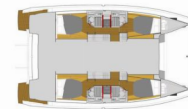

FONTAINE PAJOT ASTREA 42

Discordia

Die Katamaran Fontaine Pajot Astrea 42 „Discordia“, gebaut im Jahr 2020, ist im Sukosan, D-Marin Dalmacija Marina, - Kroatien festgemacht. Die Yacht verfügt über 4 + 2 Kabinen, bietet Platz für 8 + 2 + 2 Personen und hat 4 Toiletten/Duschen.

YACHT-SPEZIFIKATIONEN

Charterbasis

**Sukosan, D-Marin Dalmacija Marina,
Kroatien**

Yacht ID

8526

Marke

Fontaine Pajot

Name

Discordia

Produktionsjahr

2020

Länge

12.58 m

Cabins

4 + 2

Kojen

8 + 2 + 2

WC/Dusche

4

STANDARD-YACHTAUSSTATTUNG

Bordküche	Backofen, Eiswürfelmaschine (tragbar), Gas-Kocher, Gasflasche, Kaffeemaschine (DOLCE GUSTO), Kühlschrank (130L), Pantryausrüstung, Warmes Wasser
Deckausrüstung	Anchor winch remote control, Anker mit Kette, Ankerkettenzähler, Auxiliary Anker (Reserve Anker), Beiboot mit Außenborder (30 HP), Bilgenpumpe - Manuell, Bimini Top, Bootshaken, Cockpit Kühlschrank, Cockpittisch, Elektrische Ankerwinde, Fender, Heckdusche, Hydraulische Gangway
Komfort	Bettwäsche, Cockpit Kissen, Plattformkissen
Navigation	Autopilot, Compass, Fernglas, GPS Kartenplotter - Cockpit, Hafenhandbuch, Radar, Seekarten, Windmesser
Segel	Lazy bag
Sicherheitsausrüstung	Buoyant smoke signal, Erste-Hilfe-Kit (Bordapotheke), Fäkalientank, Feueraxt, Feuerlöscher, Lifebelts, Nebelhorn, Rettungsinsel, Schwimmwesten, Seenotsignale, UKW Funk
Unterhaltung	Außenlautsprecher, Fusion radio, Radio (in allen Kabinen), TV (sat TV + TV in Masterkabine), Unterwasserbeleuchtung, Wi-Fi Internet
Yachtelektrik	elektrische Bilgenpumpe, Generator, Heizung, Inverter, Klimaanlage, Ladegerät, Solar Panel, Wassermacher - desalinator
Sonstiges