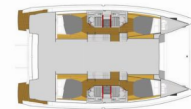

FONTAINE PAJOT ASTREA 42

Discordia

Die Katamaran Fontaine Pajot Astrea 42 „Discordia“, gebaut im Jahr 2020, ist im Sukosan, D-Marin Dalmacija Marina, - Kroatien festgemacht. Die Yacht verfügt über 4 + 2 Kabinen, bietet Platz für 8 + 2 + 2 Personen und hat 4 Toiletten/Duschen.

YACHT-SPEZIFIKATIONEN

Charterbasis

**Sukosan, D-Marin Dalmacija Marina,
Kroatien**

Yacht ID

8526

Marke

Fontaine Pajot

Name

Discordia

Produktionsjahr

2020

Länge

12.58 m

Cabins

4 + 2

Kojen

8 + 2 + 2

WC/Dusche

4

STANDARD-YACHTAUSSTATTUNG

Bordküche	Backofen, Eiswürfelmaschine (tragbar), Gas-Kocher, Gasflasche, Kaffeemaschine (DOLCE GUSTO), Kühlschrank (130L), Pantryausrüstung, Warmes Wasser
Deckausrüstung	Anchor winch remote control, Anker mit Kette, Ankerkettenzähler, Auxiliary Anker (Reserve Anker), Beiboot mit Außenborder (30 HP), Bilgenpumpe - Manuell, Bimini Top, Bootshaken, Cockpit Kühlschrank, Cockpittisch, Elektrische Ankerwinde, Fender, Heckdusche, Hydraulische Gangway
Komfort	Bettwäsche, Cockpit Kissen, Plattformkissen
Navigation	Autopilot, Compass, Fernglas, GPS Kartenplotter - Cockpit, Hafenhandbuch, Radar, Seekarten, Windmesser
Segel	Lazy bag
Sicherheitsausrüstung	Buoyant smoke signal, Erste-Hilfe-Kit (Bordapotheke), Fäkalientank, Feueraxt, Feuerlöscher, Lifebelts, Nebelhorn, Rettungsinsel, Schwimmwesten, Seenotsignale, UKW Funk
Unterhaltung	Außenlautsprecher, Fusion radio, Radio (in allen Kabinen), TV (sat TV + TV in Masterkabine), Unterwasserbeleuchtung, Wi-Fi Internet
Yachtelektrik	elektrische Bilgenpumpe, Generator, Heizung, Inverter, Klimaanlage, Ladegerät, Solar Panel, Wassermacher - desalinator
Sonstiges