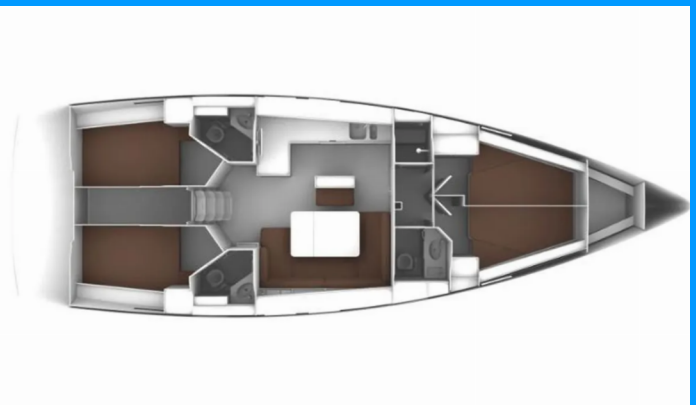

BAVARIA CRUISER 46

Hugo

Die Segelyacht Bavaria Cruiser 46 „Hugo“, gebaut im Jahr 2014, ist im Sukosan, D-Marin Dalmacija Marina, - Kroatien festgemacht. Die Yacht verfügt über 4 Kabinen, bietet Platz für 8 + 1 Personen und hat 3 Toiletten/Duschen.

Hugo

Produktionsjahr

2014

Länge

14.27 m

Cabins

4

Kojen