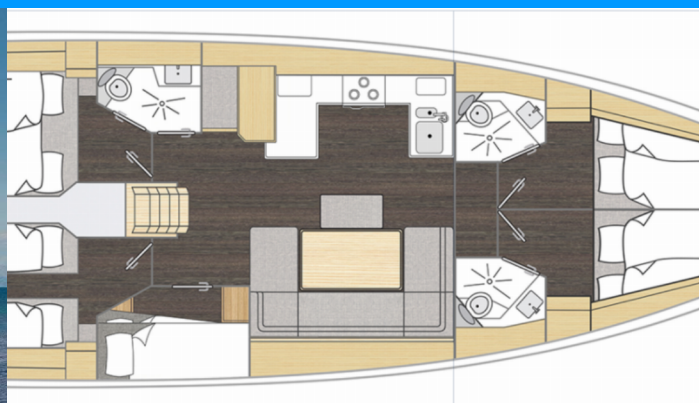

BAVARIA C46

Rib Eye

Die Segelyacht Bavaria C46 „Rib Eye“, gebaut im Jahr 2025, ist im Marina Mandalina, Sibenik, Sibenik - Kroatien festgemacht. Die Yacht verfügt über 5 Kabinen, bietet Platz für 10 + 2 Personen und hat 3 Toiletten/Duschen.

Deckausrüstung

Absenkbarer Cockpittisch (Cockpit tables, 2 x, with storage compartment, manually lowerable to sun lounger), Anchor winch remote control (Anchor, 20 kg, with chain (10 mm, 75 m)), Beiboot, Bimini Top, Cockpit Kühlschrank, Cockpit Licht, Elektrische Ankerwinde (Anchor, 20 kg, with chain (10 mm, 75 m)), Falzen Cockpittisch, Griller im Cockpit, Heckdusche, Hydraulische Hebe Badeplattform, Sprayhood, Teak im Cockpit

Segel

Electric main sail winch (2 x halyard winches, size 50, electric), Self tailing Genoa winch (Sheet winches at the helm, 2 x, size 50, manual)

Sicherheitsausrüstung

UKW Funk (VHF radio, B&G V60 with integrated AIS receiver + B&G H60 wireless handset at the chart table)