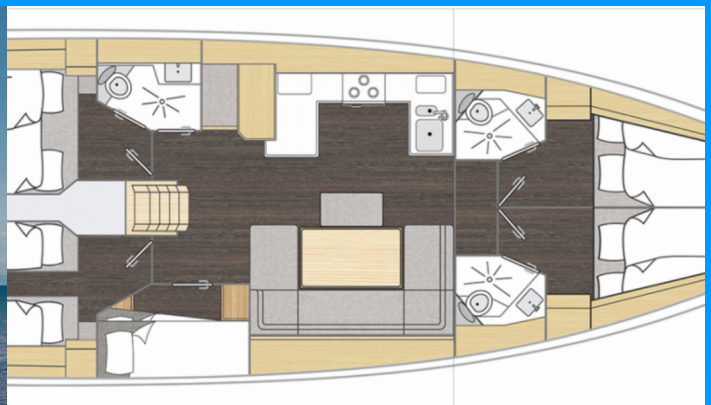

BAVARIA C46

Rib Eye

Die Segelyacht Bavaria C46 „Rib Eye“, gebaut im Jahr 2025, ist im Marina Mandalina, Sibenik, Sibenik - Kroatien festgemacht. Die Yacht verfügt über 5 Kabinen, bietet Platz für 10 + 2 Personen und hat 3 Toiletten/Duschen.

Deckausrüstung

Absenkbarer Cockpittisch (Cockpit tables, 2 x, with storage compartment, manually lowerable to sun lounger), Anchor winch remote control (Anchor, 20 kg, with chain (10 mm, 75 m)), Beiboot, Bimini Top, Cockpit Kühlschrank, Cockpit Licht, Elektrische Ankerwinde (Anchor, 20 kg, with chain (10 mm, 75 m)), Falzen Cockpittisch, Griller im Cockpit, Heckdusche, Hydraulische Hebe Badeplattform, Sprayhood, Teak im Cockpit

Segel

Electric main sail winch (2 x halyard winches, size 50, electric), Self tailing Genoa winch (Sheet winches at the helm, 2 x, size 50, manual)

Sicherheitsausrüstung

UKW Funk (VHF radio, B&G V60 with integrated AIS receiver + B&G H60 wireless handset at the chart table)