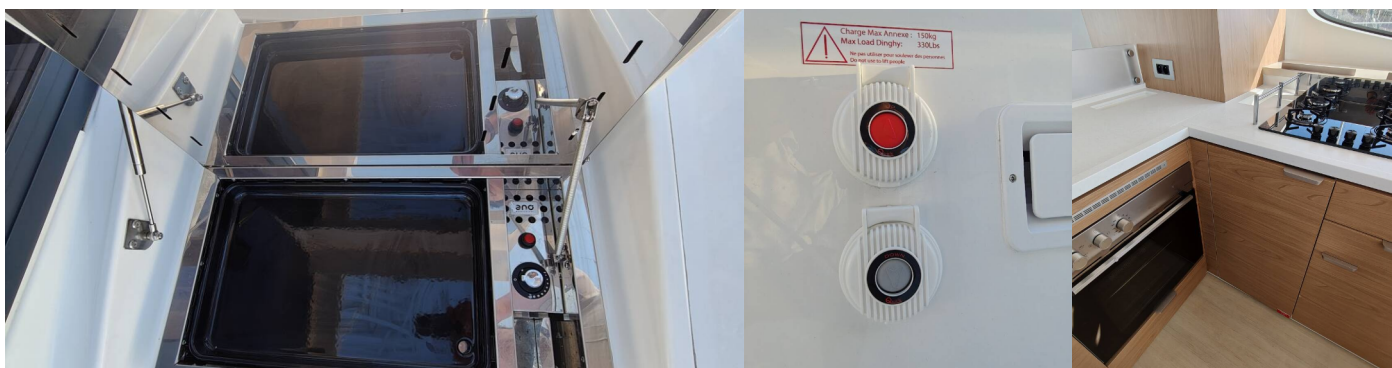

PRICE / WEEKS

25.04. - 02.05.2026 4.720 € ~~5.900 €~~	02.05. - 09.05.2026 6.280 € ~~7.850 €~~	09.05. - 16.05.2026 Gebucht	16.05. - 30.05.2026 Gebucht
30.05. - 06.06.2026 Gebucht	06.06. - 13.06.2026 Gebucht	13.06. - 20.06.2026 Gebucht	20.06. - 04.07.2026 Gebucht
04.07. - 11.07.2026 Gebucht	11.07. - 18.07.2026 Gebucht	18.07. - 25.07.2026 Gebucht	25.07. - 01.08.2026 Gebucht
01.08. - 08.08.2026 Gebucht	08.08. - 15.08.2026 Gebucht	15.08. - 22.08.2026 Gebucht	22.08. - 29.08.2026 Gebucht
29.08. - 05.09.2026 Gebucht	05.09. - 12.09.2026 Gebucht	12.09. - 19.09.2026 Gebucht	19.09. - 26.09.2026 Gebucht
26.09. - 03.10.2026 Gebucht	03.10. - 10.10.2026 Gebucht	10.10. - 17.10.2026 Gebucht	17.10. - 24.10.2026 Gebucht
24.10. - 31.10.2026 Gebucht	31.10. - 07.11.2026 5.580 € ~~6.200 €~~		

WEB

najachty.pl

TELEFON

+48 882 071 532

E-MAIL

biuro@najachty.pl

NAJACHTY

ul. Pi. Świętej Małgorzaty 1-2/42B, 58-100, Świdnica, Polen