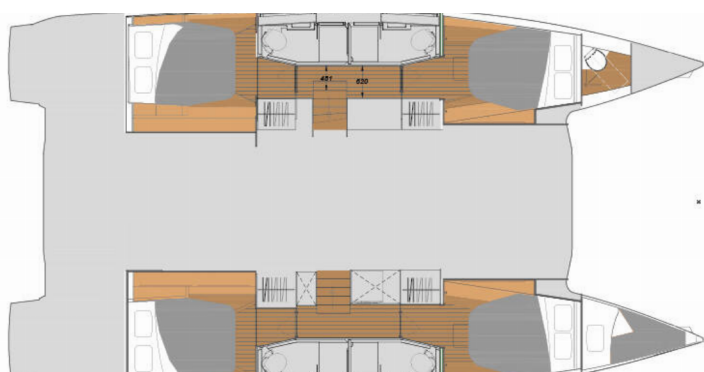

PRICE / WEEKS

05.12. - 12.12.2026

5.130 € ~~5.700 €~~

12.12. - 19.12.2026

5.130 € ~~5.700 €~~

19.12. - 26.12.2026

5.130 € ~~5.700 €~~

WEB

najachty.pl

TELEFON

+48 882 071 532

E-MAIL

biuro@najachty.pl

NAJACHTY

ul. Pi. Świętej Małgorzaty 1-2/42B, 58-100, Świdnica, Polen