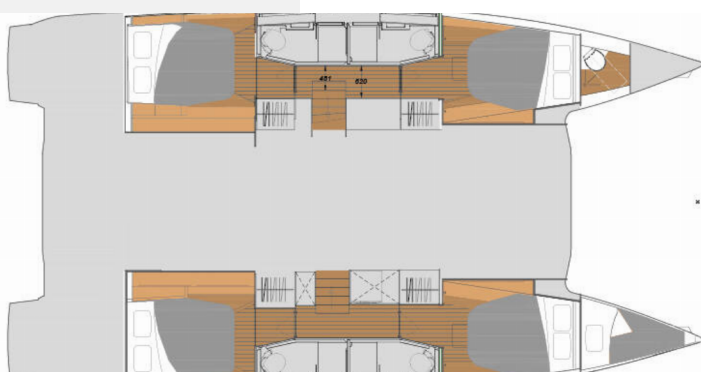

PRICE / WEEKS

16.05. - 23.05.2026 5.760 € ~~6.400 €~~	23.05. - 30.05.2026 Gebucht	30.05. - 06.06.2026 6.840 € ~~7.600 €~~	06.06. - 13.06.2026 Gebucht
13.06. - 20.06.2026 Gebucht	20.06. - 27.06.2026 Gebucht	27.06. - 04.07.2026 Gebucht	04.07. - 11.07.2026 Gebucht
11.07. - 18.07.2026 Gebucht	18.07. - 25.07.2026 Gebucht	25.07. - 01.08.2026 Gebucht	01.08. - 08.08.2026 12.960 € ~~14.400 €~~
08.08. - 15.08.2026 12.960 € ~~14.400 €~~	15.08. - 22.08.2026 12.960 € ~~14.400 €~~	22.08. - 29.08.2026 11.250 € ~~12.500 €~~	29.08. - 05.09.2026 8.280 € ~~9.200 €~~
05.09. - 12.09.2026 Gebucht	12.09. - 19.09.2026 Gebucht	19.09. - 26.09.2026 Gebucht	26.09. - 03.10.2026 5.850 € ~~6.500 €~~
03.10. - 10.10.2026 5.850 € ~~6.500 €~~	10.10. - 17.10.2026 5.850 € ~~6.500 €~~	17.10. - 24.10.2026 5.850 € ~~6.500 €~~	24.10. - 31.10.2026 5.130 € ~~5.700 €~~
31.10. - 07.11.2026 5.130 € ~~5.700 €~~	07.11. - 14.11.2026 5.130 € ~~5.700 €~~	14.11. - 21.11.2026 5.130 € ~~5.700 €~~	21.11. - 28.11.2026 5.130 € ~~5.700 €~~

WEB

najachty.pl

TELEFON

+48 882 071 532

E-MAIL

biuro@najachty.pl

NAJACHTY

ul. Pi. Świętej Małgorzaty 1-2/42B, 58-100, Świdnica, Polen