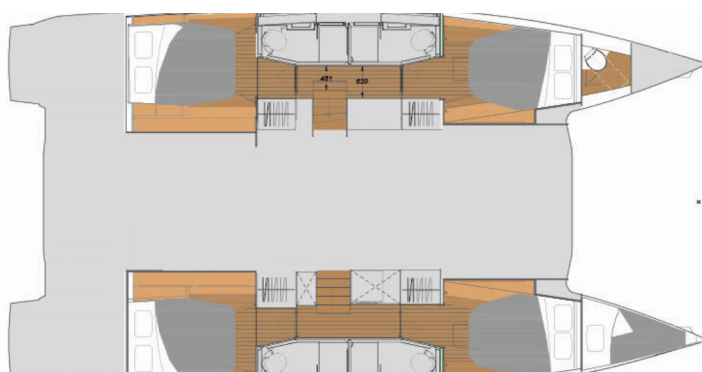

PRICE / WEEKS

07.11. - 14.11.2026

5.130 € ~~5.700 €~~

14.11. - 21.11.2026

5.130 € ~~5.700 €~~

21.11. - 28.11.2026

5.130 € ~~5.700 €~~

28.11. - 05.12.2026

5.130 € ~~5.700 €~~

05.12. - 12.12.2026

5.130 € ~~5.700 €~~

12.12. - 19.12.2026

5.130 € ~~5.700 €~~

19.12. - 26.12.2026

5.130 € ~~5.700 €~~

WEB

najachty.pl

TELEFON

+48 882 071 532

E-MAIL

biuro@najachty.pl

NAJACHTY

ul. Pi. Świętej Małgorzaty 1-2/42B, 58-100, Świdnica, Polen