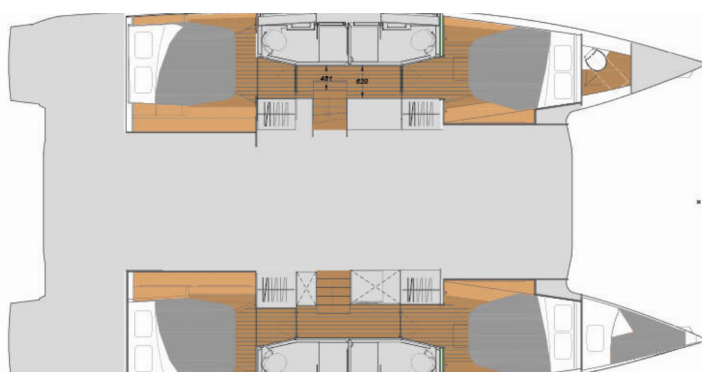

PRICE / WEEKS

25.04. - 02.05.2026 5.310 € ~~5.900 €~~	02.05. - 09.05.2026 5.310 € ~~5.900 €~~	09.05. - 16.05.2026 5.310 € ~~5.900 €~~	16.05. - 23.05.2026 5.760 € ~~6.400 €~~
23.05. - 30.05.2026 Gebucht	30.05. - 06.06.2026 6.840 € ~~7.600 €~~	06.06. - 13.06.2026 Gebucht	13.06. - 20.06.2026 Gebucht
20.06. - 27.06.2026 Gebucht	27.06. - 04.07.2026 Gebucht	04.07. - 11.07.2026 Gebucht	11.07. - 18.07.2026 Gebucht
18.07. - 25.07.2026 Gebucht	25.07. - 01.08.2026 In Option	01.08. - 08.08.2026 12.960 € ~~14.400 €~~	08.08. - 15.08.2026 12.960 € ~~14.400 €~~
15.08. - 22.08.2026 12.960 € ~~14.400 €~~	22.08. - 29.08.2026 11.250 € ~~12.500 €~~	29.08. - 05.09.2026 In Option	05.09. - 12.09.2026 Gebucht
12.09. - 19.09.2026 Gebucht	19.09. - 26.09.2026 Gebucht	26.09. - 03.10.2026 5.850 € ~~6.500 €~~	03.10. - 10.10.2026 5.850 € ~~6.500 €~~
10.10. - 17.10.2026 5.850 € ~~6.500 €~~	17.10. - 24.10.2026 5.850 € ~~6.500 €~~	24.10. - 31.10.2026 5.130 € ~~5.700 €~~	31.10. - 07.11.2026 5.130 € ~~5.700 €~~

WEB

najachty.pl

TELEFON

+48 882 071 532

E-MAIL

biuro@najachty.pl

NAJACHTY

ul. Pi. Świętej Małgorzaty 1-2/42B, 58-100, Świdnica, Polen