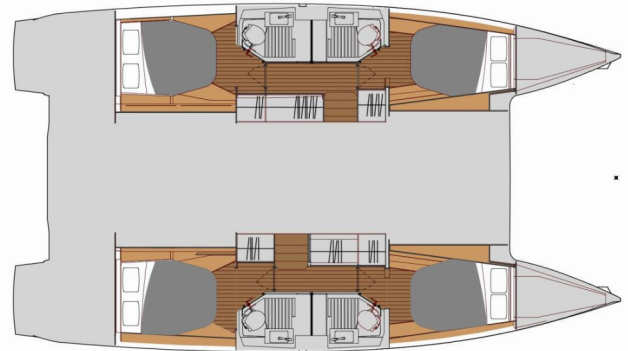

FONTAINE PAJOT ASTREA 42

Deutz

Die Katamaran Fontaine Pajot Astrea 42 „Deutz“, gebaut im Jahr 2025, ist im Marina D'Arechi, - Italien festgemacht. Die Yacht verfügt über 4 + 1 Kabinen, bietet Platz für 8 + 2 + 1 Personen und hat 4 Toiletten/Duschen.

Deutz

Produktionsjahr

2025

Länge

12.58 m

Cabins

4 + 1

Kojen

8 + 2 + 1

WC/Dusche

4

STANDARD-YACHTAUSSTATTUNG

Bordküche	Backofen, Druckwassersystem, Kühlschrank (12 V / 130 l), Wasserpumpe
Deckausrüstung	Anker mit Kette (20 kg), Bimini Top, Cockpit Kühlschrank, Elektrische Ankerwinde (1000 W), Fender, Griller im Cockpit (Gas plancha in cockpit), Heckdusche, Hydraulische Hebe Badeplattform (max. 150 kg), Klampen
Interieur	Curtains (In cabins), Elektrische Toilette, Elektrischer Ventilator (12 V), LED lights, Verwandelbarer Tisch im Salon, Waschtrockner
Komfort	Cockpit Kissen, Plattformkissen
Navigation	AIS (GARMIN 1 Smart Cruising), Autopilot (GARMIN 1 Smart Cruising), GPS Kartenplotter (GPS 8410, 2 x multi GMI20), Radar
Segel	Electric main sail winch, Lazy bag, Lazy jacks
Sicherheitsausrüstung	UKW Funk (GARMIN 1 Smart Cruising)
Unterhaltung	FUSION sound system (Bluetooth 4 Sp), TV antenna
Yachtelektrik	12V Steckdose (Interior and exterior), elektrische Bilgenpumpe, Generator (9Kw), Inverter (2000 W - 220 V / 50 Hz or 110 V / 60 Hz), Klimaanlage (in dinette and in each cabin), Landstromanschluss (220 V / 50 Hz or 110V / 60 Hz), Solar Panel (about 1Kw), Wassermacher - desalinator (150 Lt/h)