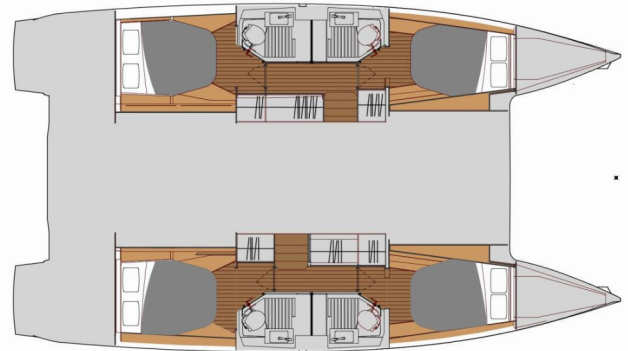

FONTAINE PAJOT ASTREA 42

Deutz

Die Katamaran Fontaine Pajot Astrea 42 „Deutz“, gebaut im Jahr 2025, ist im Marina D'Arechi, - Italien festgemacht. Die Yacht verfügt über 4 + 1 Kabinen, bietet Platz für 8 + 2 + 1 Personen und hat 4 Toiletten/Duschen.

Deutz

Produktionsjahr

2025

Länge

12.58 m

Cabins

4 + 1

Kojes

8 + 2 + 1

WC/Dusche

4

STANDARD-YACHTAUSSTATTUNG

Bordküche	Backofen, Druckwassersystem, Kühlschrank (12 V / 130 l), Wasserpumpe
Deckausrüstung	Anker mit Kette (20 kg), Bimini Top, Cockpit Kühlschrank, Elektrische Ankerwinde (1000 W), Fender, Griller im Cockpit (Gas plancha in cockpit), Heckdusche, Hydraulische Hebe Badeplattform (max. 150 kg), Klampen
Interieur	Curtains (In cabins), Elektrische Toilette, Elektrischer Ventilator (12 V), LED lights, Verwandelbarer Tisch im Salon, Waschtrockner
Komfort	Cockpit Kissen, Plattformkissen
Navigation	AIS (GARMIN 1 Smart Cruising), Autopilot (GARMIN 1 Smart Cruising), GPS Kartenplotter (GPS 8410, 2 x multi GMI20), Radar
Segel	Electric main sail winch, Lazy bag, Lazy jacks
Sicherheitsausrüstung	UKW Funk (GARMIN 1 Smart Cruising)
Unterhaltung	FUSION sound system (Bluetooth 4 Sp), TV antenna
Yachtelektrik	12V Steckdose (Interior and exterior), elektrische Bilgenpumpe, Generator (9Kw), Inverter (2000 W - 220 V / 50 Hz or 110 V / 60 Hz), Klimaanlage (in dinette and in each cabin), Landstromanschluss (220 V / 50 Hz or 110V / 60 Hz), Solar Panel (about 1Kw), Wassermacher - desalinator (150 Lt/h)