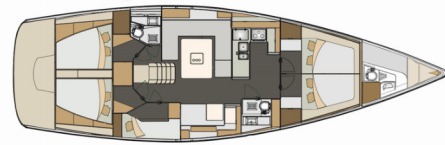

# ELAN IMPRESSION 50

P & B

Die Segelyacht Elan Impression 50 „P & B“, gebaut im Jahr 2015, ist im ACI Marina Split, Split - Kroatien festgemacht. Die Yacht verfügt über 5 + 1 Kabinen, bietet Platz für 10 + 2 Personen und hat 2 + 1 Toiletten/Duschen.

**P & B**

Produktionsjahr

**2015**

Länge

**15.20 m**

Cabins

**5 + 1**

Kojen