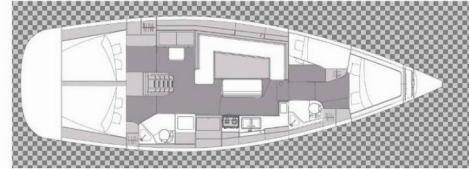

ELAN IMPRESSION 45.1

Lena

Die Segelyacht Elan Impression 45.1 „Lena“, gebaut im Jahr 2020, ist im Pula, Marina Polesana, - Kroatien festgemacht. Die Yacht verfügt über 4 Kabinen, bietet Platz für 8 + 2 Personen und hat 2 Toiletten/Duschen.

Lena

Produktionsjahr

2020

Länge

13.51m

Cabins

4

Kojen