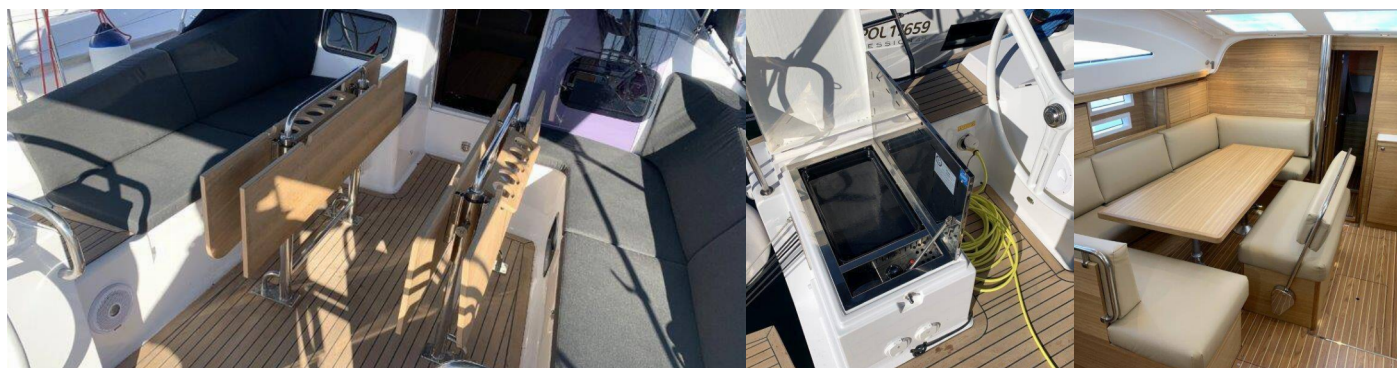

PRICE / WEEKS

16.05. - 23.05.2026 1.380 € ~~2.300 €~~	23.05. - 30.05.2026 Gebucht	30.05. - 06.06.2026 Gebucht	06.06. - 13.06.2026 2.440 € ~~3.050 €~~
13.06. - 20.06.2026 Gebucht	20.06. - 27.06.2026 Gebucht	27.06. - 04.07.2026 Gebucht	04.07. - 11.07.2026 Gebucht
11.07. - 18.07.2026 2.568 € ~~3.950 €~~	18.07. - 25.07.2026 In Option	25.07. - 01.08.2026 2.625 € ~~3.750 €~~	01.08. - 08.08.2026 Gebucht
08.08. - 15.08.2026 In Option	15.08. - 22.08.2026 Gebucht	22.08. - 29.08.2026 2.513 € ~~3.350 €~~	29.08. - 05.09.2026 Gebucht
05.09. - 12.09.2026 3.015 € ~~3.350 €~~	12.09. - 19.09.2026 2.945 € ~~3.100 €~~	19.09. - 10.10.2026 Gebucht	10.10. - 17.10.2026 1.170 € ~~1.950 €~~
17.10. - 24.10.2026 1.020 € ~~1.700 €~~	24.10. - 31.10.2026 1.020 € ~~1.700 €~~	31.10. - 07.11.2026 1.110 € ~~1.850 €~~	08.11. - 31.12.2026 Gebucht

WEB

najachty.pl

TELEFON

+48 882 071 532

E-MAIL

biuro@najachty.pl

NAJACHTY

ul. Pi. Świętej Małgorzaty 1-2/42B, 58-100, Świdnica, Polen