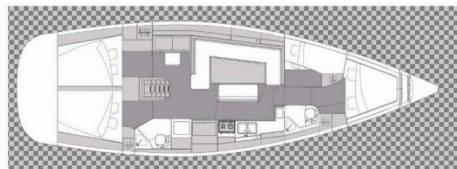

ELAN IMPRESSION 45.1

Lena

Die Segelyacht Elan Impression 45.1 „Lena“, gebaut im Jahr 2020, ist im Pula, Marina Polesana, - Kroatien festgemacht. Die Yacht verfügt über 4 Kabinen, bietet Platz für 8 + 2 Personen und hat 2 Toiletten/Duschen.

Lena

Produktionsjahr

2020

Länge

13.51m

Cabins

4

Kojen