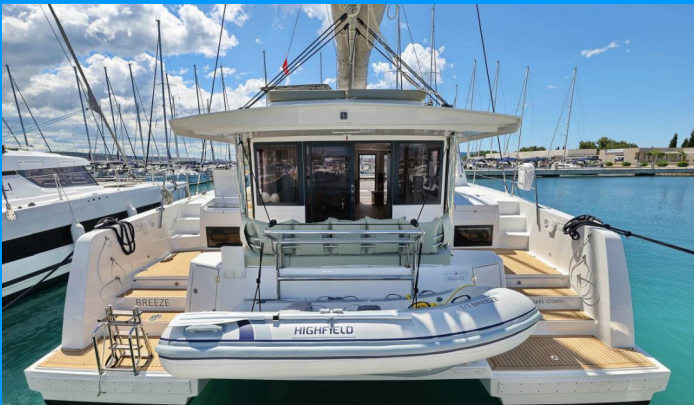

BALI 4.4

Breeze

Die Katamaran Bali 4.4 „Breeze“, gebaut im Jahr 2025, ist im Sukosan, D-Marin Dalmacija Marina, - Kroatien festgemacht. Die Yacht verfügt über 4 + 1 Kabinen, bietet Platz für 8 + 2 + 1 Personen und hat 4 + 1 Toiletten/Duschen.

YACHT- SPEZIFIKATIONEN

Charterbasis

**Sukosan, D-Marin Dalmacija Marina,
Kroatien**

Yacht ID

8405

Marke

Catana

Name

Breeze

Produktionsjahr

2025

Länge

13.50 m

Cabins

4 + 1

Kojen