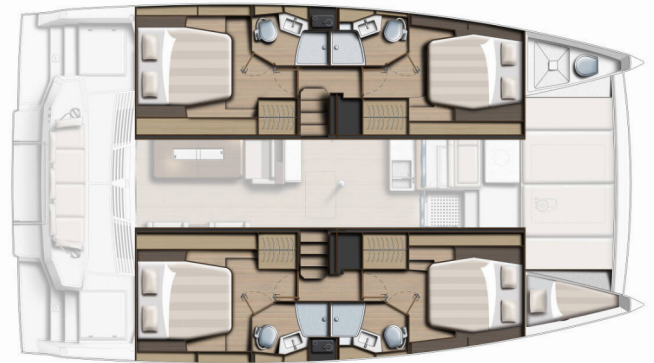

BALI 4.4

Breeze

Die Katamaran Bali 4.4 „Breeze“, gebaut im Jahr 2025, ist im Sukosan, D-Marin Dalmacija Marina, - Kroatien festgemacht.

Die Yacht verfügt über 4 + 1 Kabinen, bietet Platz für 8 + 2 + 1 Personen und hat 4 + 1 Toiletten/Duschen.

Breeze

Produktionsjahr

2025

Länge

13.50 m

Cabins

4 + 1

Kojen

8 + 2 + 1

Max. Passagiere

11

WC/Dusche

4 + 1

STANDARD-YACHTAUSSTATTUNG

Bordküche	Backofen, Herd, Kaffeemaschine, Kühlschrank (Amerikanischer Kühlschrank mit Gefrierfach und Kaltwasser (615 l)), Mikrowelle, Pantryausrüstung, Tiefkühlfach, Warmes Wasser
Deckausrüstung	Badeplattform, Beiboot, Bimini Top, Cockpittisch, Fly sunbathing area (Sonnenpolster für Flybridge (SET)), Forward cockpit (mit Cockpitkissen und Sonnenmatratzen), Grill, Heckdusche, Teak im Cockpit (synthetisches Teakholz im Achtercockpit und auf der Achterbadeplattform)
Interieur	Elektrische Toilette, Tisch (Flybridge-Tisch), Ventilatoren in allen Kabinen, Verwandelter Tisch im Salon (zum Doppelbett)
Komfort	Bettwäsche, Cockpit Kissen, DecksLiegepolster (Sonnenpolster für das vordere Cockpit und die Flybridge)
Navigation	Autopilot, GPS Kartenplotter - Cockpit, Hafenhandbuch, Seekarten und nautische Reiseführer, Tridata
Segel	Elektrische Fallwischen
Sicherheitsausrüstung	UKW Funk
Unterhaltung	Außenlautsprecher, Radio CD-Spieler, TV (LCD-TV mit elektrischem Hebesystem)
Yachtelektrik	Generator, Heizung, Inverter, Klimaanlage, Ladegerät, Solar Panel (4 x 111W)