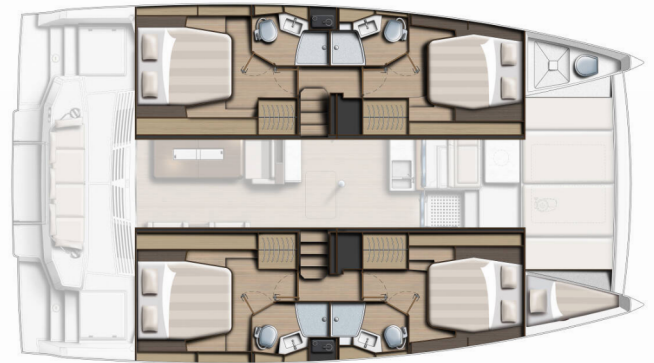

BALI 4.4

Breeze

Die Katamaran Bali 4.4 „Breeze“, gebaut im Jahr 2025, ist im Sukosan, D-Marin Dalmacija Marina, - Kroatien festgemacht. Die Yacht verfügt über 4 + 1 Kabinen, bietet Platz für 8 + 2 + 1 Personen und hat 4 + 1 Toiletten/Duschen.

Breeze

Produktionsjahr

2025

Länge

13.50 m

Cabins

4 + 1

Kojen

8 + 2 + 1

Max. Passagiere

11

WC/Dusche

4 + 1

STANDARD-YACHTAUSSTATTUNG

Bordküche	Backofen, Herd, Kaffeemaschine, Kühlschrank (Amerikanischer Kühlschrank mit Gefrierfach und Kaltwasser (615 l)), Mikrowelle, Pantryausrüstung, Tiefkühlfach, Warmes Wasser
Deckausrüstung	Badeplattform, Beiboot, Bimini Top, Cockpittisch, Fly sunbathing area (Sonnenpolster für Flybridge (SET)), Forward cockpit (mit Cockpitkissen und Sonnenmatratzen), Grill, Heckdusche, Teak im Cockpit (synthetisches Teakholz im Achtercockpit und auf der Achterbadeplattform)
Interieur	Elektrische Toilette, Tisch (Flybridge-Tisch), Ventilatoren in allen Kabinen, Verwandelter Tisch im Salon (zum Doppelbett)
Komfort	Bettwäsche, Cockpit Kissen, DecksLiegepolster (Sonnenpolster für das vordere Cockpit und die Flybridge)
Navigation	Autopilot, GPS Kartenplotter - Cockpit, Hafenhandbuch, Seekarten und nautische Reiseführer, Tridata
Segel	Elektrische Fallwinschen
Sicherheitsausrüstung	UKW Funk
Unterhaltung	Außenlautsprecher, Radio CD-Spieler, TV (LCD-TV mit elektrischem Hebesystem)
Yachtelektrik	Generator, Heizung, Inverter, Klimaanlage, Ladegerät, Solar Panel (4 x 111W)