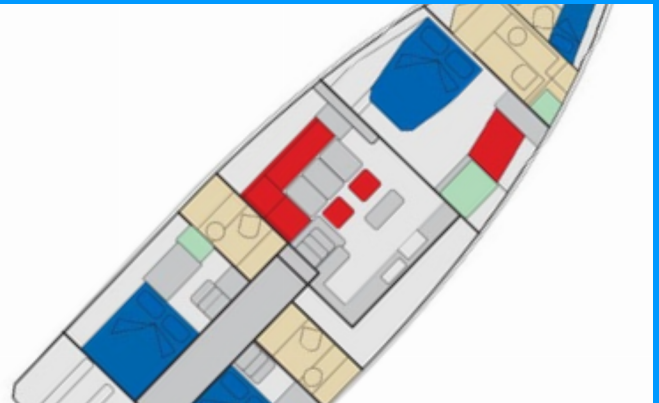

JEANNEAU 55

Marina

Die Segelyacht Jeanneau 55 „Marina“, gebaut im Jahr 2025, ist im Salerno, - Italien festgemacht. Die Yacht verfügt über 3 + 1 Kabinen, bietet Platz für 6 + 2 + 1 Personen und hat 3 + 1 Toiletten/Duschen.

YACHT-SPEZIFIKATIONEN

Charterbasis

Salerno, Italien

Yacht ID

8391

Marke

Jeanneau

Name

Marina

Produktionsjahr

2025

Länge

16.98 m

Cabins

3 + 1

Kojen