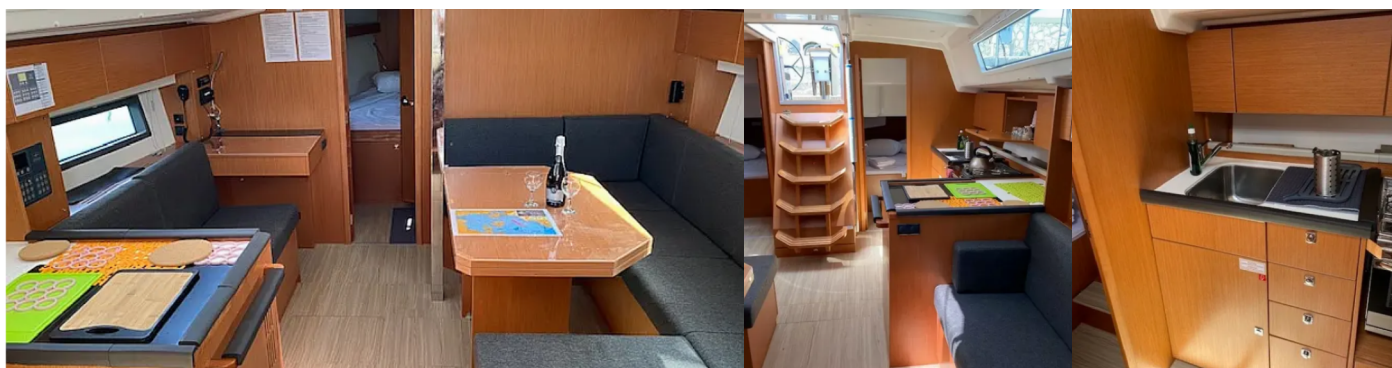

PRICE / WEEKS

16.05. - 23.05.2026 Gebucht	23.05. - 06.06.2026 Gebucht	06.06. - 13.06.2026 Gebucht	13.06. - 20.06.2026 Gebucht
20.06. - 27.06.2026 Gebucht	27.06. - 04.07.2026 Gebucht	04.07. - 18.07.2026 Gebucht	18.07. - 25.07.2026 Gebucht
25.07. - 01.08.2026 Gebucht	01.08. - 15.08.2026 Gebucht	15.08. - 22.08.2026 Gebucht	22.08. - 29.08.2026 3.100 € ~~4.700 €~~
29.08. - 05.09.2026 Gebucht	05.09. - 10.10.2026 Gebucht	10.10. - 17.10.2026 Gebucht	17.10. - 24.10.2026 Gebucht
24.10. - 31.10.2026 2.000 € ~~2.800 €~~	31.10. - 07.11.2026 2.000 € ~~2.800 €~~	07.11. - 14.11.2026 2.000 € ~~2.800 €~~	14.11. - 21.11.2026 2.000 € ~~2.800 €~~
21.11. - 28.11.2026 2.000 € ~~2.800 €~~	28.11. - 03.04.2027 Gebucht		

WEB

najachty.pl

TELEFON

+48 882 071 532

E-MAIL

biuro@najachty.pl

NAJACHTY

ul. Pi. Świętej Małgorzaty 1-2/42B, 58-100, Świdnica, Polen