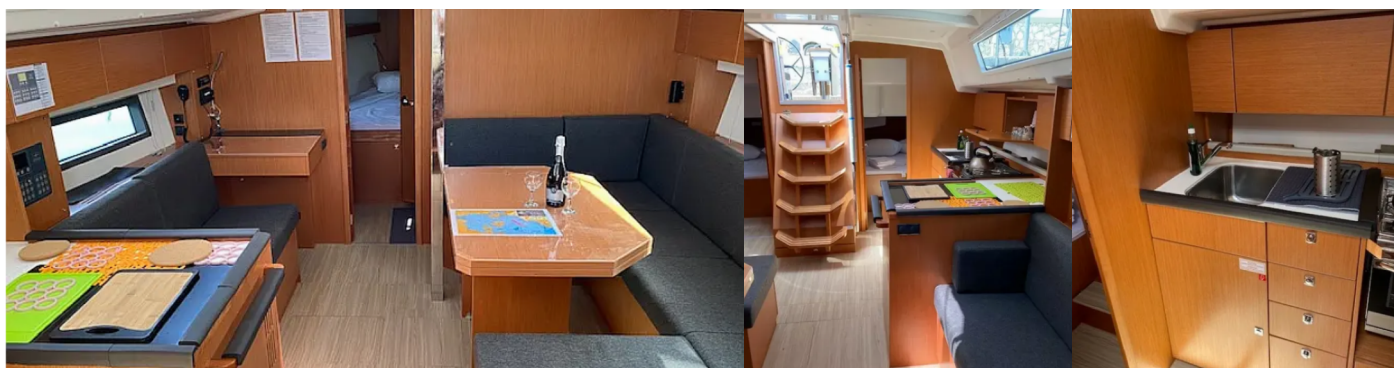

PRICE / WEEKS

07.11. - 14.11.2026

2.000 € ~~2.800 €~~

14.11. - 21.11.2026

2.000 € ~~2.800 €~~

21.11. - 28.11.2026

2.000 € ~~2.800 €~~

28.11. - 03.04.2027

Gebucht

WEB

najachty.pl

TELEFON

+48 882 071 532

E-MAIL

biuro@najachty.pl

NAJACHTY

ul. Pi. Świętej Małgorzaty 1-2/42B, 58-100, Świdnica, Polen