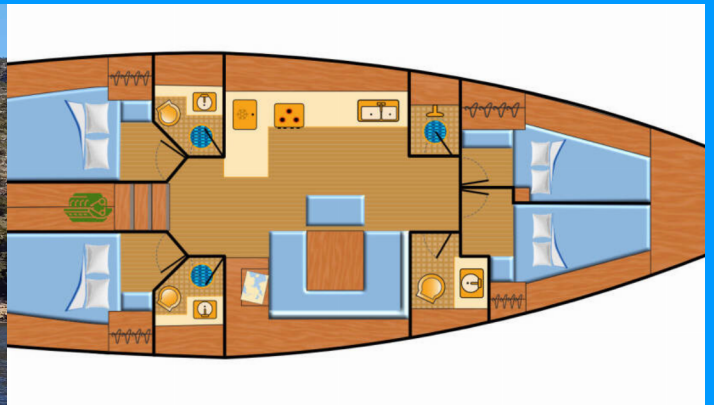

BAVARIA CRUISER 45

Eva

Die Segelyacht Bavaria Cruiser 45 „Eva“, gebaut im Jahr 2012, ist im Palma de Mallorca, Marina Naviera Balear, – Spanien festgemacht. Die Yacht verfügt über 4 Kabinen, bietet Platz für 8 Personen und hat 3 Toiletten/Duschen.