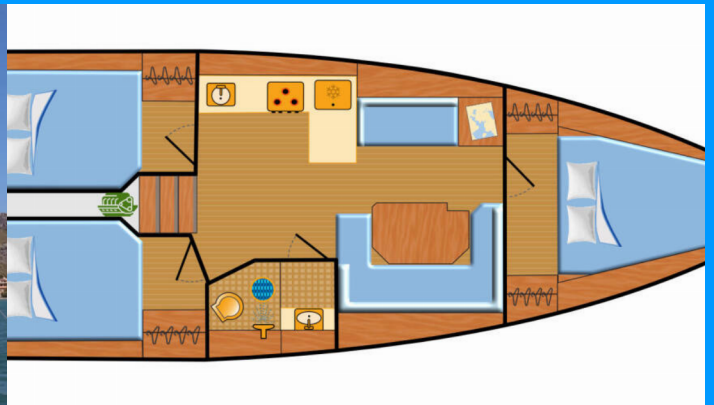

BAVARIA C38

Levante

Die Segelyacht Bavaria C38 „Levante“, gebaut im Jahr 2023, ist im Palma de Mallorca, Marina Naviera Balear, – Spanien festgemacht. Die Yacht verfügt über 3 Kabinen, bietet Platz für 6 Personen und hat 1 Toiletten/Duschen.