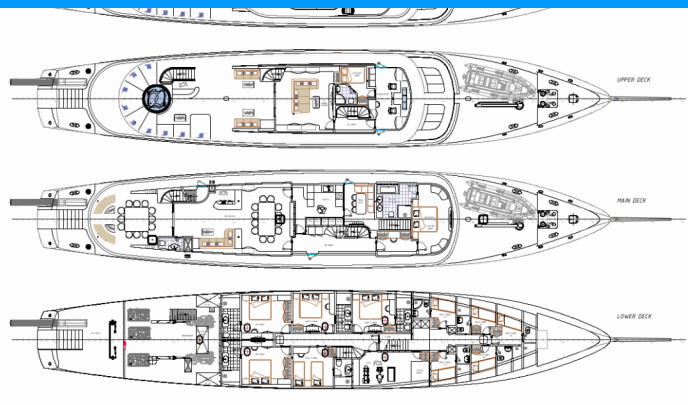

MAIA

Maia

Die Motoryacht Maia „Maia“, gebaut im Jahr 2025, ist im Split Harbour, - Kroatien festgemacht. Die Yacht verfügt über 6 Kabinen, bietet Platz für 12 Personen und hat 6 Toiletten/Duschen.

YACHT-SPEZIFIKATIONEN

Charterbasis

Split Harbour, Kroatien

Yacht ID

8305

Marke

Custom Made

Name

Maia

Produktionsjahr

2025

Länge

53.10 m

Cabins

6

Kojes

12