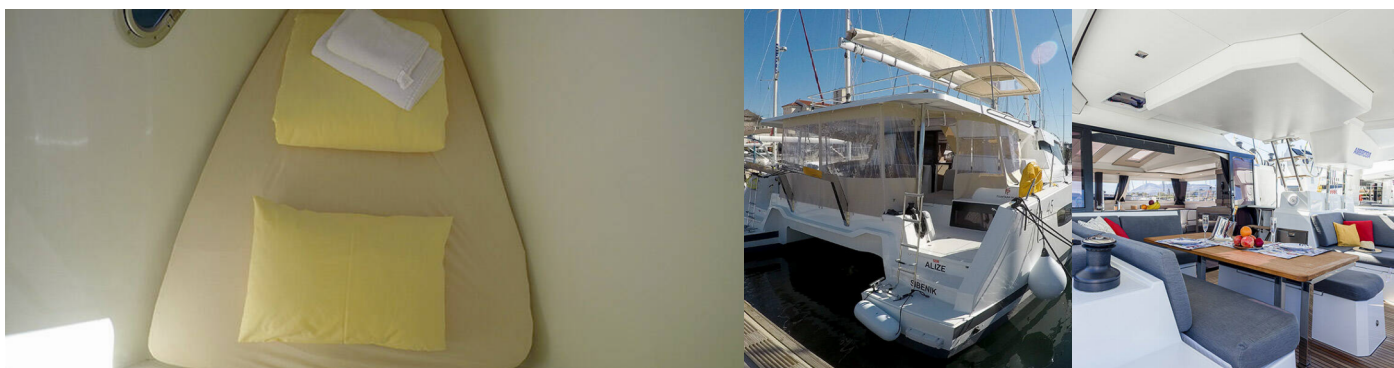

PRICE / WEEKS

07.11. - 14.11.2026

4.125 € ~~5.500 €~~

14.11. - 21.11.2026

4.125 € ~~5.500 €~~

21.11. - 28.11.2026

4.125 € ~~5.500 €~~

28.11. - 05.12.2026

4.125 € ~~5.500 €~~

05.12. - 12.12.2026

4.125 € ~~5.500 €~~

12.12. - 19.12.2026

4.125 € ~~5.500 €~~

19.12. - 26.12.2026

4.125 € ~~5.500 €~~

WEB

najachty.pl

TELEFON

+48 882 071 532

E-MAIL

biuro@najachty.pl

NAJACHTY

ul. Pi. Świętej Małgorzaty 1-2/42B, 58-100, Świdnica, Polen