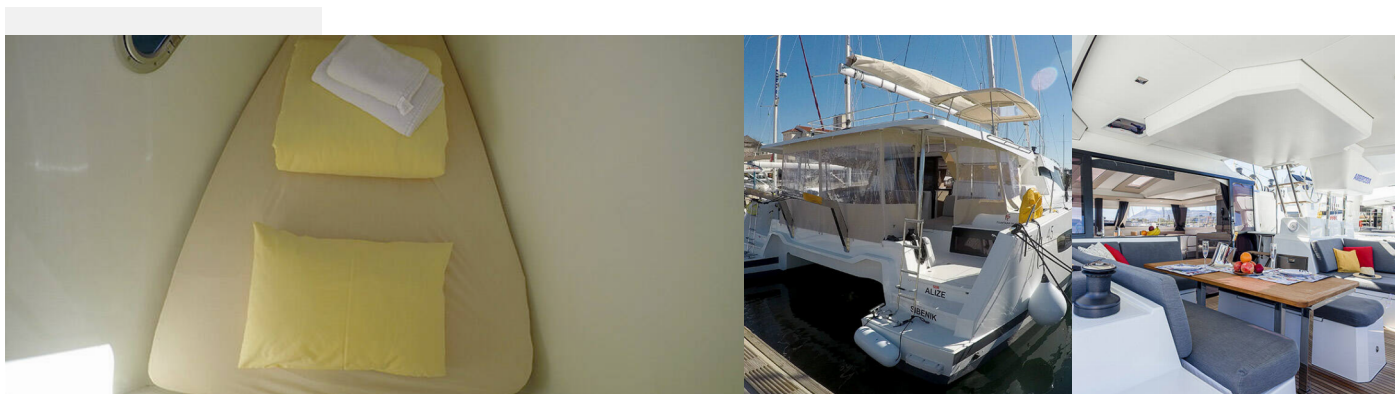

PRICE / WEEKS

14.05. - 17.05.2026 Gebucht	23.05. - 30.05.2026 6.305 € ~~9.700 €~~	30.05. - 06.06.2026 6.305 € ~~9.700 €~~	06.06. - 13.06.2026 6.305 € ~~9.700 €~~
13.06. - 20.06.2026 8.051 € ~~11.300 €~~	20.06. - 27.06.2026 Gebucht	27.06. - 04.07.2026 Gebucht	04.07. - 11.07.2026 Gebucht
11.07. - 18.07.2026 Gebucht	18.07. - 25.07.2026 9.548 € ~~13.400 €~~	25.07. - 01.08.2026 Gebucht	01.08. - 08.08.2026 9.548 € ~~13.400 €~~
08.08. - 15.08.2026 Gebucht	15.08. - 22.08.2026 Gebucht	22.08. - 29.08.2026 Gebucht	29.08. - 05.09.2026 Gebucht
05.09. - 12.09.2026 Gebucht	12.09. - 19.09.2026 6.413 € ~~8.550 €~~	19.09. - 26.09.2026 Gebucht	26.09. - 03.10.2026 4.125 € ~~5.500 €~~
03.10. - 10.10.2026 4.125 € ~~5.500 €~~	10.10. - 17.10.2026 4.125 € ~~5.500 €~~	17.10. - 24.10.2026 4.125 € ~~5.500 €~~	24.10. - 31.10.2026 4.125 € ~~5.500 €~~
31.10. - 07.11.2026 4.125 € ~~5.500 €~~	07.11. - 14.11.2026 4.125 € ~~5.500 €~~	14.11. - 21.11.2026 4.125 € ~~5.500 €~~	21.11. - 28.11.2026 4.125 € ~~5.500 €~~

WEB

najachty.pl

TELEFON

+48 882 071 532

E-MAIL

biuro@najachty.pl

NAJACHTY

ul. Pi. Świętej Małgorzaty 1-2/42B, 58-100, Świdnica, Polen