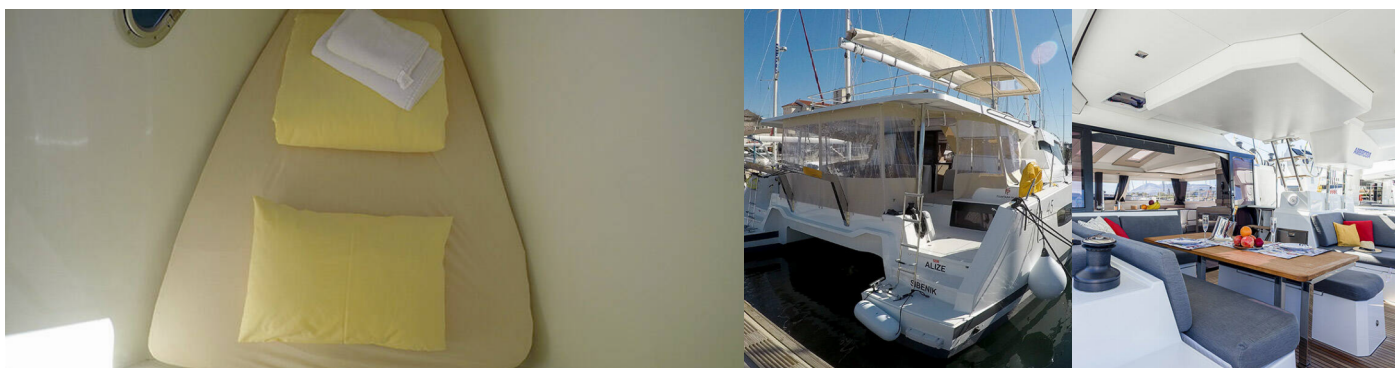

PRICE / WEEKS

25.04. - 02.05.2026 3.300 € ~~5.500 €~~	02.05. - 09.05.2026 Gebucht	14.05. - 17.05.2026 Gebucht	23.05. - 30.05.2026 6.305 € ~~9.700 €~~
30.05. - 06.06.2026 6.305 € ~~9.700 €~~	06.06. - 13.06.2026 6.305 € ~~9.700 €~~	13.06. - 20.06.2026 8.051 € ~~11.300 €~~	20.06. - 27.06.2026 Gebucht
27.06. - 04.07.2026 8.051 € ~~11.300 €~~	04.07. - 11.07.2026 Gebucht	11.07. - 18.07.2026 Gebucht	18.07. - 25.07.2026 9.548 € ~~13.400 €~~
25.07. - 01.08.2026 Gebucht	01.08. - 08.08.2026 9.548 € ~~13.400 €~~	08.08. - 15.08.2026 In Option	15.08. - 22.08.2026 Gebucht
22.08. - 29.08.2026 Gebucht	29.08. - 05.09.2026 Gebucht	05.09. - 12.09.2026 Gebucht	12.09. - 19.09.2026 6.413 € ~~8.550 €~~
19.09. - 26.09.2026 Gebucht	26.09. - 03.10.2026 4.125 € ~~5.500 €~~	03.10. - 10.10.2026 4.125 € ~~5.500 €~~	10.10. - 17.10.2026 4.125 € ~~5.500 €~~
17.10. - 24.10.2026 4.125 € ~~5.500 €~~	24.10. - 31.10.2026 4.125 € ~~5.500 €~~	31.10. - 07.11.2026 4.125 € ~~5.500 €~~	

WEB

najachty.pl

TELEFON

+48 882 071 532

E-MAIL

biuro@najachty.pl

NAJACHTY

ul. Pi. Świętej Małgorzaty 1-2/42B, 58-100, Świdnica, Polen