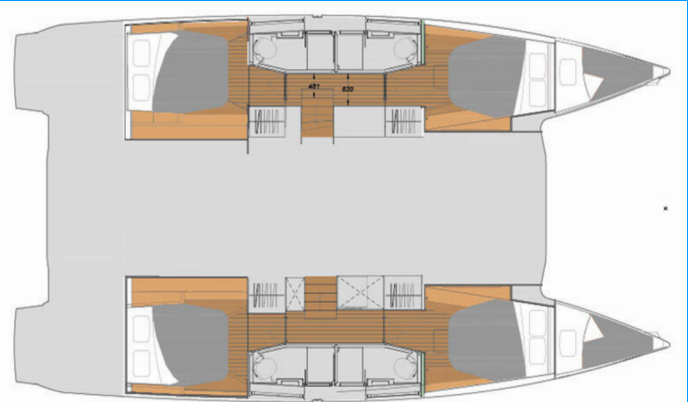

# FONTAINE PAJOT ELBA 45

Alize

Die Katamaran Fountaine Pajot Elba 45 „Alize“, gebaut im Jahr 2025, ist im Marina Mandalina, Sibenik, Sibenik - Kroatien festgemacht. Die Yacht verfügt über 4 + 2 Kabinen, bietet Platz für 8 + 2 + 2 Personen und hat 4 Toiletten/Duschen.

**Alize**

Produktionsjahr

**2025**

Länge

**13.45 m**

Cabins

**4 + 2**

Kojen