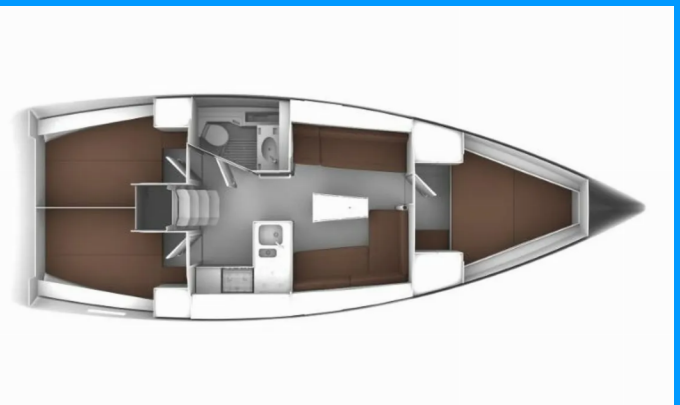

# BAVARIA CRUISER 37

Hana

Die Segelyacht Bavaria Cruiser 37 „Hana“, gebaut im Jahr 2016, ist im Sukosan, D-Marin Dalmacija Marina, – Kroatien festgemacht. Die Yacht verfügt über 3 Kabinen, bietet Platz für 6 + 2 Personen und hat 1 Toiletten/Duschen.

**Hana**

Produktionsjahr

**2016**

Länge

**11.30 m**

Cabins

**3**

Kojen